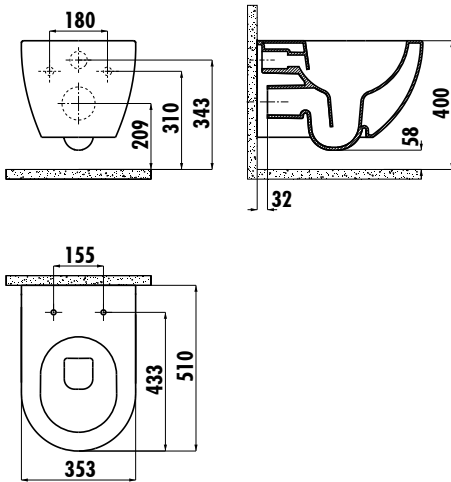

TEKNİK ÇİZİM

ÖZELLİKLER

Taharet ve iç takım için sadece gizli bağlantı yapılabilir, yandan bağlantı yapılamaz.

Creavit önceden haber vermeksizin, ürünlerde ve teknik detaylarda değişiklik yapma hakkını saklı tutar. Renkler gerçekte olduğundan farklı görünebilir.

Kalite Yönetim Sistemi

Müşteri Memnuniyeti Belgesi

Çevre Yönetim Sistemi

İş Sağlığı ve Güvenliği Yönetim Sistemi

LGA

Alman Standartlarına Uygunluk Belgesi

kiwa

Hollanda Standartlarına Uygunluk Belgesi

GOST - R

Rusya Standartlarına Uygunluk Belgesi

UKRSEPRO

Ukrayna Standartlarına Uygunluk Belgesi

İsrail Standartlarına Uygunluk Belgesi

Nijerya Standartlarına Uygunluk Belgesi

Türk Standartlarına Uygunluk Belgesi