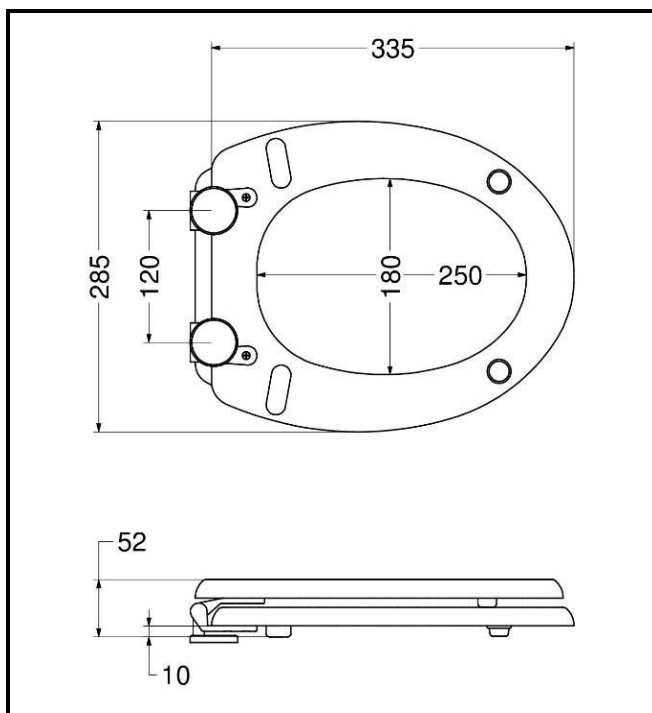

ARTICOLO / Item
Artículo / Article

11306

VARIANTI / Other versions
Otras opciones / Autres options

11306B

Sedile serie KIDS rosso/giallo per vasi senza apertura frontale.

KIDS series red/yellow cover seat for WCs without front opening.

Asiento colección KIDS rojo/amarillo para inodoros sin apertura frontal.

Abattant série EASY rouge/jaune pour cuvettes sans ouverture frontale.

IT

CARATTERISTICHE

Colore: Rosso e giallo
Struttura: Legno truciolare
Rivestimento: Resina poliester
Cerniere: Ottone cromato
Pulizia: Detergenti o disinfettanti senza abrasivi né solventi

VERSIONI

- 11306B Sedile colore bianco

Compatibile con: 10302 – 10306

EN

CHARACTERISTICS

Colour: Red and yellow
Structure: Wood
Coating: Polyester resin
Back flag hinges: Chromed brass
Cleaning: Cleaners or disinfectants without abrasive and solvents

OTHER VERSIONS

- 11306B Cover seat white coloured

Compatible with: 10302 – 10306

ES

CARACTERÍSTICAS

Color: Rojo y amarillo
Estructura: Madera
Revestimiento: Resina de poliéster
Bisagras: Latón cromado
Limpieza: Limpiadores y desinfectantes sin abrasivos y solventes

OTRAS OPCIONES

- 11306B Asiento color blanco

Compatible con: 10302 – 10306

FR

CARACTÉRISTIQUES

Couleur: Rouge et jaune
Structure: Bois
Revêtement: Résine polyester
Charnières: Laiton chromé
Nettoyage: Détergents ou désinfectants sans abrasifs et solvants

AUTRES OPTIONS

- 11306B Abattant couleur blanc

Compatible avec: 10302 – 10306