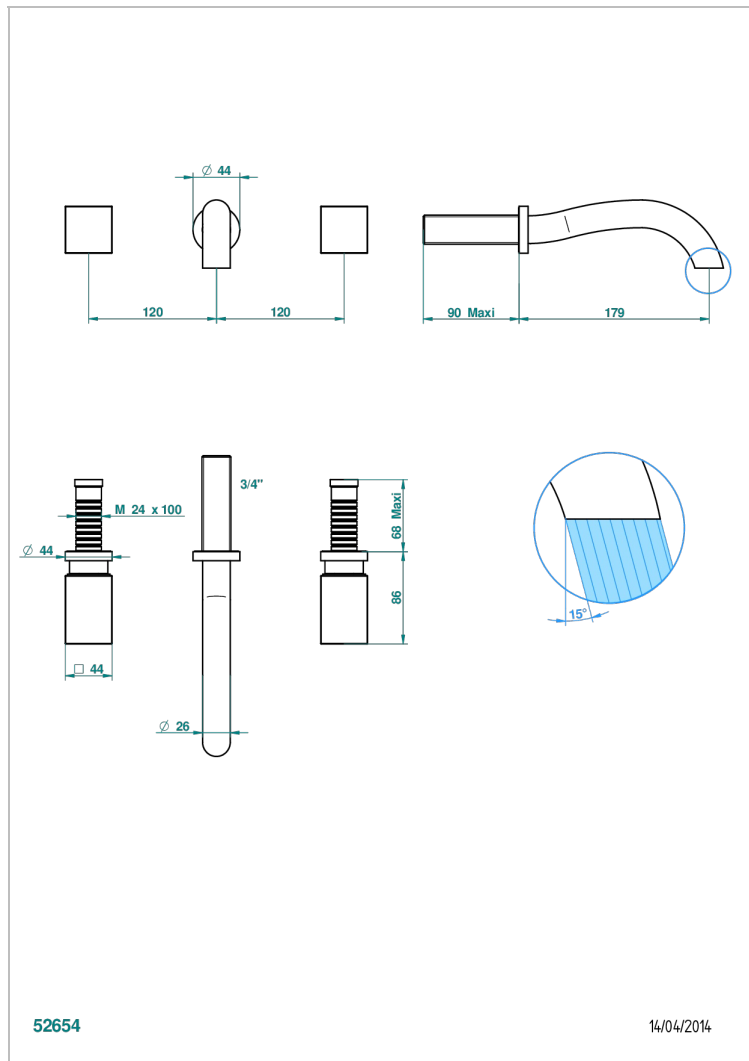

BEYOND CRYSTAL С ПРОЗРАЧНЫМ ХРУСТАЛЕМ

U6F-41GB

THG[®]
PARIS

Внешняя часть смесителя встраиваемого в стену для ванны на три отверстия с изливом ГОЛИАФ

52654

14/04/2014

ХАРАКТЕРИСТИКИ

- Beyond crystal с прозрачным хрусталём
- Внешняя часть смесителя встраиваемого в стену для ванны на три отверстия с изливом ГОЛИАФ

Покрытие PVD никель - H55
Розовое золото - F27
Сатинированное золото - F03
Сатинированный хром - C03
Светлое золото - F30
Серебро с родием - F18

Состаренный никель - H28
Хром - A02
Хром/золото - G02