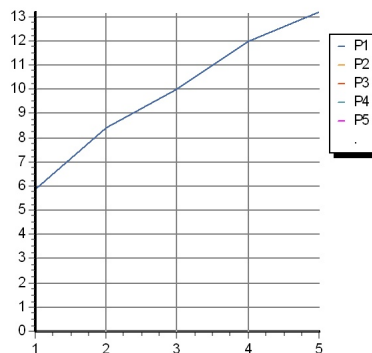

## ISY

ZP1336

Portate / Flowrates (lt/min)

PRESSIONE PRESSURE	1 BAR	2 BAR	3 BAR	4 BAR	5 BAR
BIDET BIDET	5,9	8,4	10	12	13,2
P1					
P2					
P3					
P4					
P5					