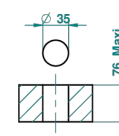

Avec Rosace