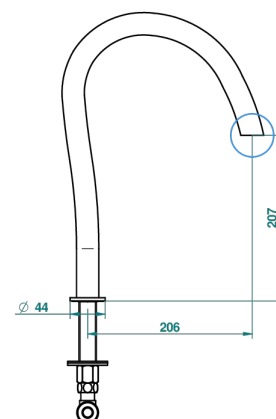

Avec Rosace