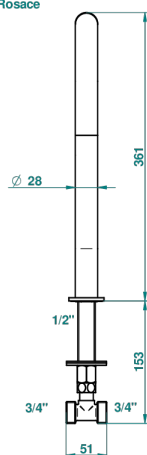

Avec Rosace