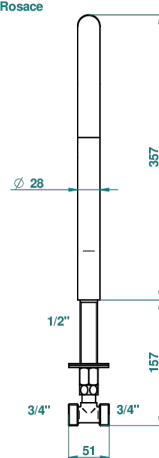

Sans Rosace