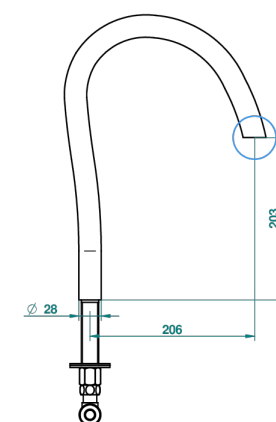

Sans Rosace