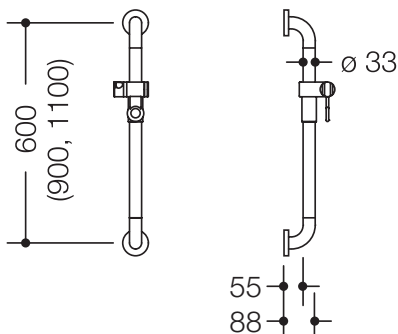

Abbildung ähnlich

HEWI active+ Brausehalterstange 801.33D110

- an den Enden im rechten Winkel abgebogene senkrechte Stange mit Stahl-Befestigungsrosetten und Brausehalter
- dient im Dusch- und Wannenbereich zum Festhalten
- Achsmaß 900 mm
- 88 mm tief, lichter Abstand zur Wand 55 mm, Stangendurchmesser 33 mm, Rosettendurchmesser 70 mm
- geeignet für Handbrausen verschiedener Hersteller
- Brausehalter kann stufenlos geneigt und nach Ziehen oder Drücken eines großflächigen Hebels in der Höhe verstellt werden
- konische Aufnahme am Brausehalter erleichtert das Einhängen der Handbrause
- mit durchgehendem, korrosionsgeschütztem Stahlkern
- Montage an der Wand mit wandspezifischem Befestigungsmaterial und Rosetten von HEWI
- aus hochglänzendem Polyamid in HEWI Farbe 98 (Signalweiß), mit antimikrobiell wirksamen Mikrosilber

HEWI active+

Abmessungen in mm

Farbe

98

Technische Änderungen vorbehalten, 08.03.2022

HEWI Heinrich Wilke GmbH
Postfach 1260
D-34442 Bad Arolsen

Telefon: +49 5691 82-0
Telefax: +49 5691 82-319

info@hewi.de
www.hewi.com