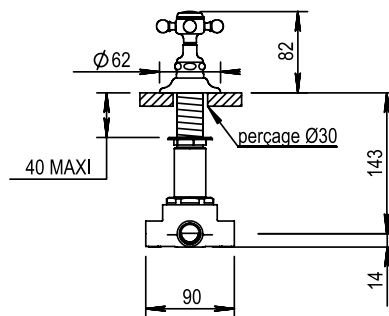

Réf. **01.476**

Inverseur 4 voies sur gorge

CARACTÉRISTIQUES

Inverseur 4 voies sur gorge, 2 entrées - 2 sorties
4 ways deck mounted diverter, 2 inlets / 2 outlets

16 ACC LY 711

FINITIONS USUELLES

FINITIONS DÉCORATIONS