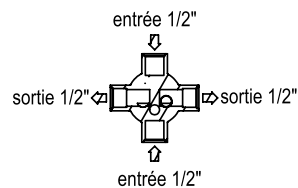

Réf. **01.476**

Inverseur 4 voies sur gorge

CARACTÉRISTIQUES

Inverseur 4 voies sur gorge, 2 entrées - 2 sorties
4 ways deck mounted diverter, 2 inlets / 2 outlets

16 ACC LY 711

FINITIONS USUELLES

FINITIONS DÉCORATIONS