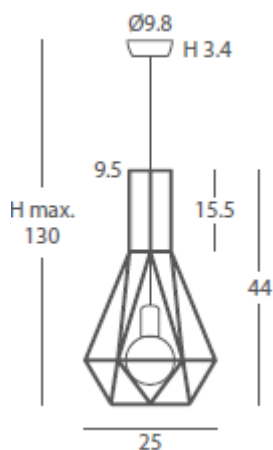

REF.
25830/25

COLGANTE / SUSPENSION
IP20

MATERIAL
Metal

ACABADO / FINISH
Negro / Black
Arena texturado / Granulated sand
Rojo / Red

INSTALACIÓN / INSTALLATION

- E27 1x60W Ø6cm

- E27 1x60W Ø9.5cm

A** B

REF.
25840/40

COLGANTE / SUSPENSION
IP20

MATERIAL
Metal

ACABADO / FINISH
Negro / Black
Arena texturado / Granulated sand
Rojo / Red

INSTALACIÓN / INSTALLATION

- E27 1x60W Ø6cm

- E27 1x100W Ø12cm

A** B