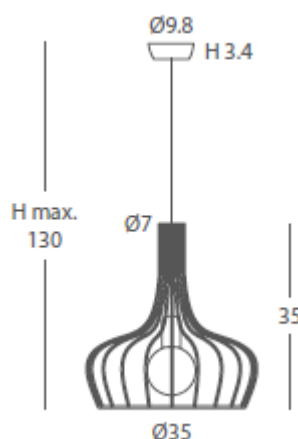

REF.
25810/23

COLGANTE / *SUSPENSION*
IP20

MATERIAL
Metal

ACABADO / *FINISH*
Negro / *Black*
Arena texturado / *Granulated sand*
Rojo / *Red*

INSTALACIÓN / *INSTALLATION*

- E27 1x60W Ø6cm 

- E27 1x60W Ø9.5cm 

A++ B

REF.
25820/35

COLGANTE / *SUSPENSION*
IP20

MATERIAL
Metal

ACABADO / *FINISH*
Negro / *Black*
Arena texturado / *Granulated sand*
Rojo / *Red*

INSTALACIÓN / *INSTALLATION*

- E27 1x60W Ø6cm 

- E27 1x100W Ø12cm 

ACABADO / FINISH
Negro / Black
Arena texturado / Granulated sand
Rojo / Red

INSTALACIÓN / INSTALLATION

- E27 1x60W Ø6cm 

- E27 1x100W Ø12cm 

A B**

*(bombillas no incluidas / lamps not included)

* Archivos 3D y ficheros fotométricos disponibles en web / 3D and photometric files available on the web