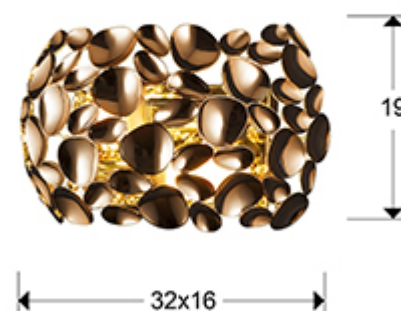

Narisa 266782N

Настенные светильники

Бра с 2 лампами, из металла с покрытием "розовое золото".

Рекомендуемое изделие

·This item includes 2 E14 LED 7W. DIMABLE

ОБЩАЯ ИНФОРМАЦИЯ

Каталог: i36 Iluminación
Страница: 147
Тип: Настенные светильники
Коллекция: Narisa

РАЗМЕРЫ

Размеры: ↔ 32,0 ↓ 19,0 ↗ 16,0 cm
Вес: 1,2 Kg

РАЗМЕРЫ УПАКОВКИ

Вес: 1,7 Kg
Объем: 0,0210m³
Размеры: ↔ 36,0 ↓ 22,0 ↗ 26,0 cm

ссылка: 50069

ТЕХНИЧЕСКИЕ ХАРАКТЕРИСТИКИ

Класс энергоэффективности: A+
Класс электробезопасности: Class 1
максимальная мощность: 2x20W
Напряжение: 110/220 V
Частота сети: 50/60 Hz

Цоколь: E14
Количество: 2
Входит в стоимость: Yes
максимальная мощность: 7W
Напряжение: 220 V
Частота сети: 50/60 Hz
Цветовая температура: 3.000 K
Средний срок службы: 20.000 h
Коэффициент мощности: 0.7
CRI: 80