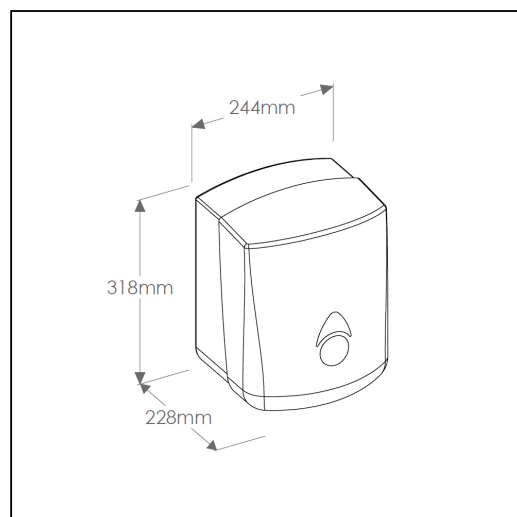

Pojemnik na r czniki papierowe w rolach MERIDA COMO, tworzywo ABS, biały

symbol: CCB101

- umożliwia uycie r cznika papierowego w rolce o maksymalnej średnicy 20.5 cm i maksymalnej wysokości 23 cm
- umieszczona w podstawie pojemnika wkładka dozująca uniemożliwia wycięgnięcie dłuższej wstęgi r cznika
- zastosowanie wkładki pozwala na dozowanie r cznika "listek po listku"
- r cznik zrywa się na perforacji, co ułatwia pobieranie r cznika z pojemnika, zmniejsza jego zużycie oraz ilość odpadów
- wkładka dozująca może na wyjściu z podstawy dozownika i pobiera r cznik o dowolnej długości wstęgi
- wyjście wkładki jest niezbędne w przypadku stosowania r cznika bez perforacji
- dostępny w kolorze białym
- wykonany z tworzywa ABS
- zamykany na kluczyk

Pasuje r czniki - do uycia z wkładką dozującą - system listkowy
RTB708, RTE701, RTN701

Pasuje r czniki - do uycia bez wkładki dozującej
RKZ102, RKB102, ROB105, RTB101

Parametry

wysoko	31,8 cm
szeroko	24,4 cm
głęboko	22,8 cm