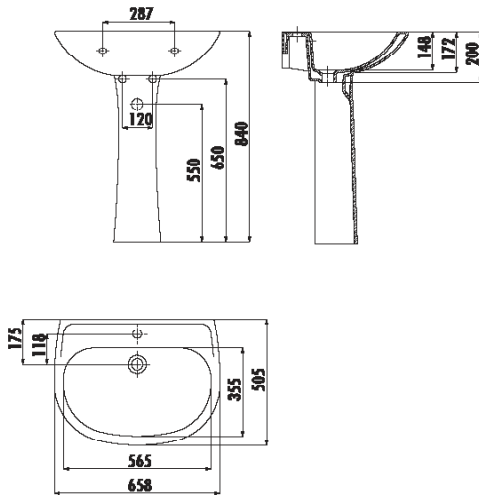

TEKNİK ÇİZİM

ÖZELLİKLER

Creavit önceden haber vermeksizin, ürünlerde ve teknik detaylarda değişiklik yapma hakkını saklı tutar. Renkler gerçekte olduğundan farklı görünebilir.

Kalite Yönetim Sistemi

Müşteri Memnuniyeti Belgesi

Çevre Yönetim Sistemi

İş Sağlığı ve Güvenliği Yönetim Sistemi

LGA

Alman Standartlarına Uygunluk Belgesi

kiwa

Hollanda Standartlarına Uygunluk Belgesi

GOST - R

Rusya Standartlarına Uygunluk Belgesi

UKRSEPRO

Ukrayna Standartlarına Uygunluk Belgesi

İsrail Standartlarına Uygunluk Belgesi

Nijerya Standartlarına Uygunluk Belgesi

Türk Standartlarına Uygunluk Belgesi