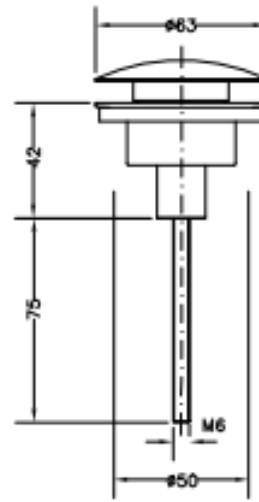

100202 45 VÁLVULA UNIVERSAL "CLICK-REMOVE" CROMO 100202 45 CHROMED "CLICK-REMOVE" UNIVERSAL

Características

- 1) Realizada en latón según EN 12165
- 2) Sistema de cierre Click-GE
- 3) Cromada según EN 248.
- 4) Tapa desmontable.
- 5) Para emplear en lugar de rejillas previamente montadas.

Features

- 1) Made in brass according to EN 12165
- 2) Click-GE closing system.
- 3) Chrome plated according to EN 248.
- 4) Removable cap.
- 5) To be used instead of previously mounted filters.