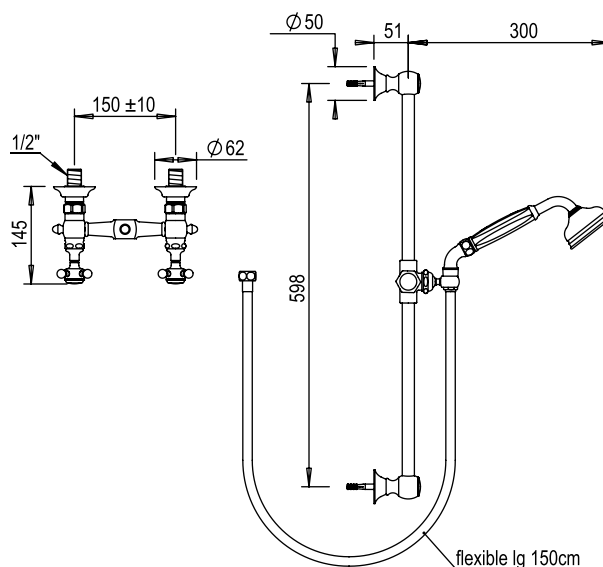

Réf. **01.516**

Mélangeur de douche mural complet

PICOTS
ANTICALCAIRES

ANTI-SCALE
NOZZLES

CARACTÉRISTIQUES

Mélangeur de douche mural complet entraxe 150 ± 10 mm,
rail + douchette + flexible 150 cm

Complete wall shower mixer centers 150 mm ± 10 mm, with rail,
handshower, flexible hose 150 cm