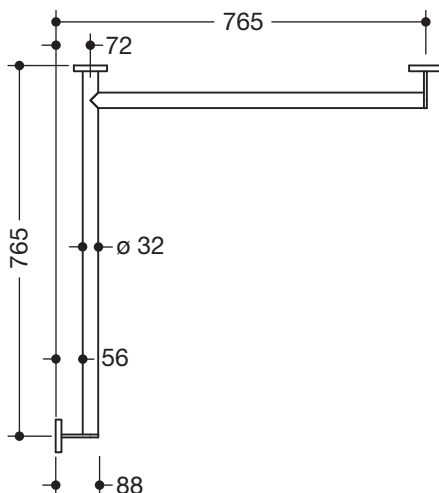

Dusch-, Wannenhandlauf 900.35.10160

- waagrecht angeordnete, im rechten Winkel verbundene Stangen mit Befestigungsrosetten
- Ausführung rechts
- waagrechte Längen 765 mm, 88 mm tief
- Stangendurchmesser 32 mm, Rohrstärke 2 mm, Rosettendurchmesser 70 mm
- aus hochwertigem Edelstahl, pulverbeschichtet in den HEWI Farben DX (Weiß tiefmatt), DC (Schwarz tiefmatt), AY (Hellgrau Perlglimmer tiefmatt) und SC (Dunkelgrau Perlglimmer tiefmatt)
- reduzierte Anzahl Befestigungsrosetten durch innovative Eckverbindung
- inklusive korrosionsfreiem und geprüfem HEWI Befestigungsmaterial zur Wandmontage sowie Dichtband zur Abdichtung der Bohrpunkte
- geeignet für HEWI Einhängesitze System 900.51...

Abmessungen in mm

Oberflächen/Farben

Die Farbe AY läuft zum 31.03.2023 aus

Alternative Oberflächen

Technische Änderungen vorbehalten, 29.03.2022