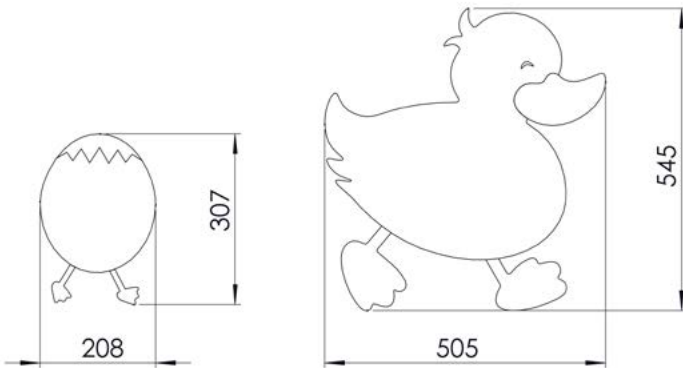

TEKNİK ÇİZİM

Creavit önceden haber vermeksizin, ürünlerde ve teknik detaylarda değişiklik yapma hakkını saklı tutar.

Büyük Ayna

DC30035-A	Ducky Büyük Ayna Ördek Figürlü
Ağırlık:	1,90 kg

Küçük Ayna

DC30035-B	Ducky Küçük Ayna Yumurta Figürlü
Ağırlık:	1,90 kg

Kalite Yönetim Sistemi

Müşteri Memnuniyeti Belgesi

Çevre Yönetim Sistemi

İş Sağlığı ve Güvenliği Yönetim Sistemi

LGA

Alman Standartlarına Uygunluk Belgesi

kiwa

Hollanda Standartlarına Uygunluk Belgesi

GOST - R

Rusya Standartlarına Uygunluk Belgesi

UKRSEPRO

Ukrayna Standartlarına Uygunluk Belgesi

İsrail Standartlarına Uygunluk Belgesi

Nijerya Standartlarına Uygunluk Belgesi

Türk Standartlarına Uygunluk Belgesi