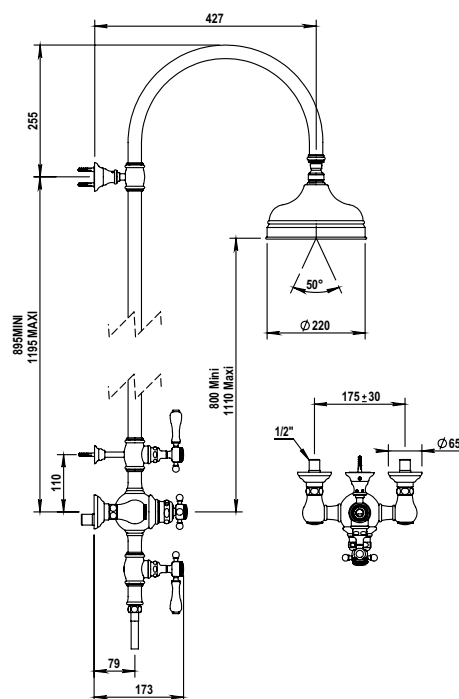

Réf. **01.744**

Mitigeur thermostatique douche mural complet

EN OPTION / OPTIONAL

Colonne de douche avec pomme
ø 270 mm Réf. 6977.
Shower column with head
ø 270 mm Ref. 6977.

CARACTÉRISTIQUES

Mitigeur thermostatique douche mural complet entraxe 175 ± 30 mm, douche sur colonne + pomme ø 220 anti-calcaire + douchette + flexible + crochet

Complete thermostatic wall shower mixer centers 175 ± 30 mm, showerhead ø 220 mm with anti-scale nozzles on column + handshower + flexible hose + wall hook

Débits / Flow rate :

- Pomme de douche / Shower head : **18 L / mn**
- Douchette / Handshower : **14 L / mn**