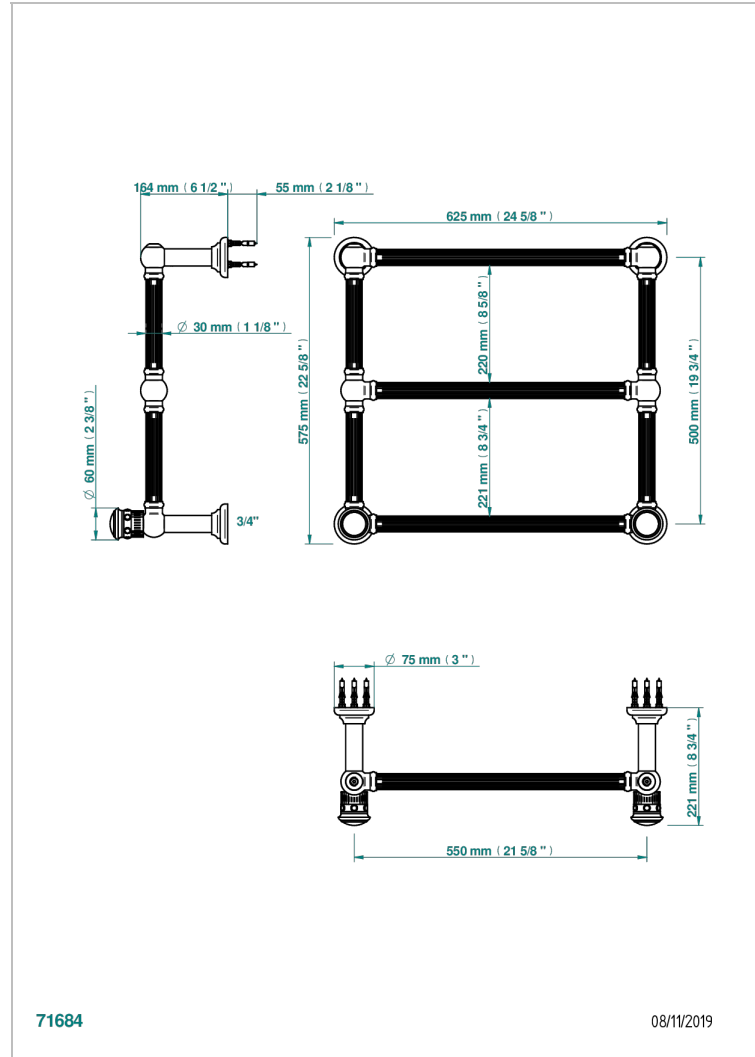

# TROCADERO С ЧЕРНЫМ ОНИКСОМ

U7D-TWF3H2

Полотенцесушитель Традиционный каннелированный, 3 перекладины, 625 мм x 575 мм, водяной, с 2 декоративными крестовыми рукоятками

THG<sup>®</sup>  
PARIS

## ХАРАКТЕРИСТИКИ

- Trocadéro с чёрным ониксом
- Полотенцесушитель Традиционный каннелированный, 3 перекладины, 625 мм x 575 мм, водяной, с 2 декоративными крестовыми рукоятками

## ТЕХНИЧЕСКИЕ ХАРАКТЕРИСТИКИ

- Pression : 0,5 bars < P < 3 bars (recommandée)
- Pressure : 7.25 psi < P < 43.5 psi (advised)
- Température eau maximale conseillée : 60°C
- Maximum water temperature advised: 140°F
- Hauteur minimale au sol (maximum height from the ground) : 60 cm (24")
- Puissance / Power : 64W à Delta T 30