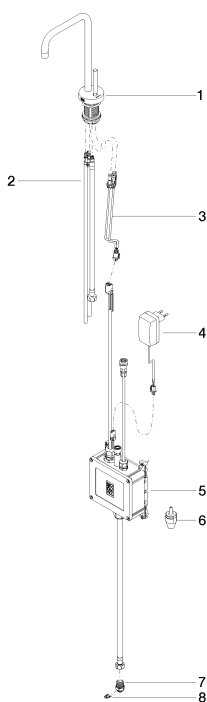

Кухня - Meta.02

ГОРЯЧИЙ И ХОЛОДНЫЙ WATER DISPENSER - хром

Артикульный номер: 17 861 625-00

### Спецификация запасных частей

№	Артикульный №	Наименование	Расходуемое кол-во
1	90 17 85 100 02-00	Излив 520 x 200 x 180 мм - хром	1
2	90 30 04 067 00 90	Шланг -	1
3	90 10 01 048 00 90	Принадлежности электрические 48 x 253 x 59 мм -	1
4	04 10 01 050 00 90	Питание -	1
5	04 11 11 064 00 90	Блок управления 315 x 85 x 210 мм -	1
6	90 24 04 291 00 90	Подключение Ø 26 x 58 мм -	1
7	09 24 04 293 90	нипель 20,5 x 23 x 30 мм -	1
8	09 16 01 045 90	кольцо 15,4 x 12,48 x 1,39 мм -	1