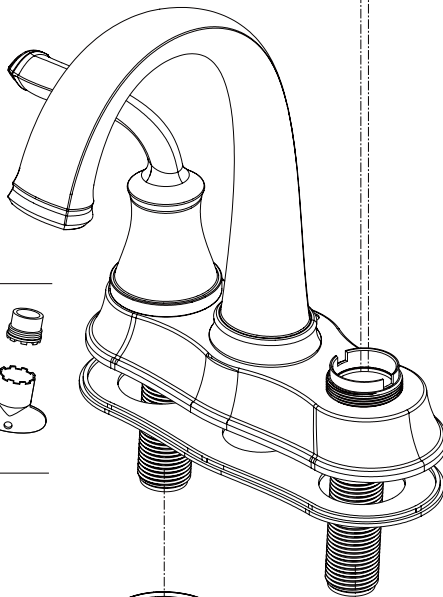

Model/Modelo/Modèle  
 25716LF  
 Series/Series/Seria

▲ Specify Finish  
 Especifique el Acabado  
 Précisez le Fini

**RP74419 ▲**  
 Handle Assembly  
 Conjunto de manija  
 Montage de la manette

**RP74420 ▲**  
 Lift Rod  
 Barra de Alzar  
 Tige de Manoeuvre

**RP74418**  
 Stem Unit Assembly, Seat & Spring,  
 Bonnet Nut & Washer  
 Ensemble de la Unidad del Vástago,  
 Asiento y Resorte, Bonete y Arandela  
 Obturateur, siège et ressort, écrou à  
 chapeau et rondelle