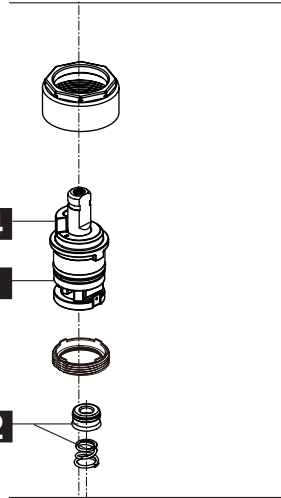

Model/Modelo/Modèle  
 25716LF  
 Series/Series/Seria

▲ Specify Finish  
 Especifique el Acabado  
 Précisez le Fini

**RP74419 ▲**  
 Handle Assembly  
 Conjunto de manija  
 Montage de la manette

**RP74420 ▲**  
 Lift Rod  
 Barra de Alzar  
 Tige de Manoeuvre

**RP74418**  
 Stem Unit Assembly, Seat & Spring,  
 Bonnet Nut & Washer  
 Ensemble de la Unidad del Vástago,  
 Asiento y Resorte, Bonete y Arandela  
 Obturateur, siège et ressort, écrou à  
 chapeau et rondelle

**3**  
**RP51345**  
 Aerator & Wrench  
 Aireador y Llave  
 Aérateur et Clé

**RP6183**  
 Locknuts  
 Contratueras  
 Écrous de Blocage

**RP62472 ▲**  
 Plastic Pop-Up Less Lift Rod  
 Desagüe Automático de Plástico  
 Menos la Barra de Alzar  
 Renvoi Mécanique en Plastique  
 Sans la Tige de Manoeuvre