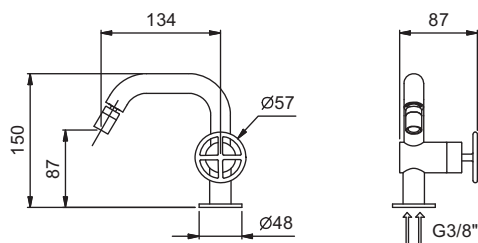

АРТ. P008W

Смеситель на 1 отверстие для биде

- вылет 13,4 см
- ручка
- ограничитель потока воды до 5 л/мин при 3 бар
- картридж керамический 90°
- подводка
- без донного клапана

Отделки:

☐ **Matt Gun Metal**   47 P5 P008W
PVD

Проект:

Комната:

Дата:

Комментарии:

сертификаты: