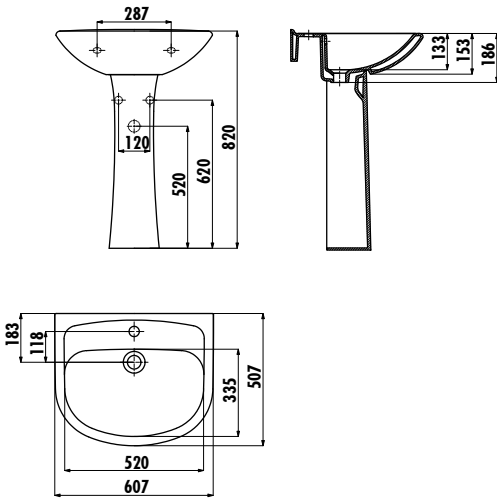

TEKNİK ÇİZİM

ÖZELLİKLER

Creavit önceden haber vermeksizin, ürünlerde ve teknik detaylarda değişiklik yapma hakkını saklı tutar. Renkler gerçekte olduğundan farklı görünebilir.

Kalite Yönetim Sistemi

Müşteri Memnuniyeti Belgesi

Çevre Yönetim Sistemi

İş Sağlığı ve Güvenliği Yönetim Sistemi

LGA

Alman Standartlarına Uygunluk Belgesi

kiwa

Hollanda Standartlarına Uygunluk Belgesi

GOST - R

Rusya Standartlarına Uygunluk Belgesi

UKRSEPRO

Ukrayna Standartlarına Uygunluk Belgesi

İsrail Standartlarına Uygunluk Belgesi

Nijerya Standartlarına Uygunluk Belgesi

Türk Standartlarına Uygunluk Belgesi