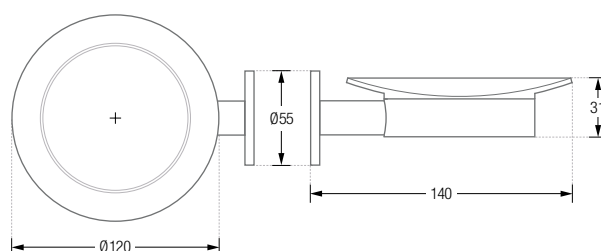

ATSOL Seifenschale inklusive Wandhalterung, zur Wandverschraubung. Schale herausnehmbar.

ATSOL-K55 Seifenschale inklusive Wandhalterung, zur Wandverklebung*. Schale herausnehmbar.

SOL Seitenansicht:

ATSOL Drauf- /Seitenansicht:

ATSOL-K55 Drauf- /Seitenansicht:

*Auf geeigneten Untergründen mit tesa® Power-Kit-Set, Klebeadapter RNB55-6 und Edelstahl-Abdeckrosette.