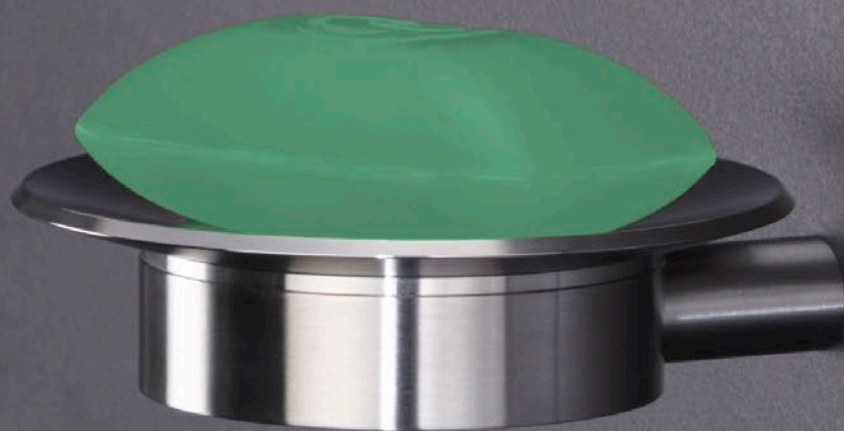

SEIFENSCHALE

SOL

ATSOL

Inklusive Montagematerial.

BAD-ACCESSOIRES

SEIFENSCHALE

Seifenschale. Edelstahl massiv, seidig-matt handgeschliffen, Schale feingedreht.

SOL Seifenschale freistehend.

ATSOL Seifenschale inklusive Wandhalterung, zur Wandverschraubung. Schale herausnehmbar.

ATSOL-K55 Seifenschale inklusive Wandhalterung, zur Wandverklebung*. Schale herausnehmbar.

SOL Seitenansicht:

ATSOL Drauf- /Seitenansicht:

ATSOL-K55 Drauf- /Seitenansicht:

*Auf geeigneten Untergründen mit tesa® Power-Kit-Set, Klebeadapter RNB55-6 und Edelstahl-Abdeckrosette.