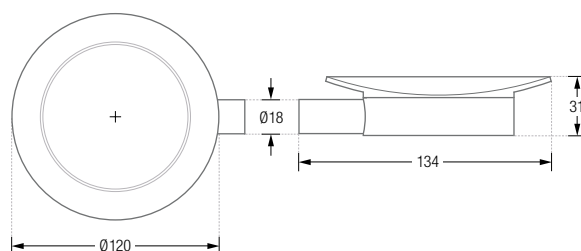

SEIFENSCHALE

SOL

ATSOL

Inklusive Montagematerial.

BAD-ACCESSOIRES

SEIFENSCHALE

Seifenschale. Edelstahl massiv, seidig-matt handgeschliffen, Schale feingedreht.

SOL Seifenschale freistehend.

ATSOL Seifenschale inklusive Wandhalterung, zur Wandverschraubung. Schale herausnehmbar.

ATSOL-K55 Seifenschale inklusive Wandhalterung, zur Wandverklebung*. Schale herausnehmbar.

SOL Seitenansicht:

ATSOL Drauf- /Seitenansicht:

ATSOL-K55 Drauf- /Seitenansicht:

*Auf geeigneten Untergründen mit tesa® Power-Kit-Set, Klebeadapter RNB55-6 und Edelstahl-Abdeckrosette.