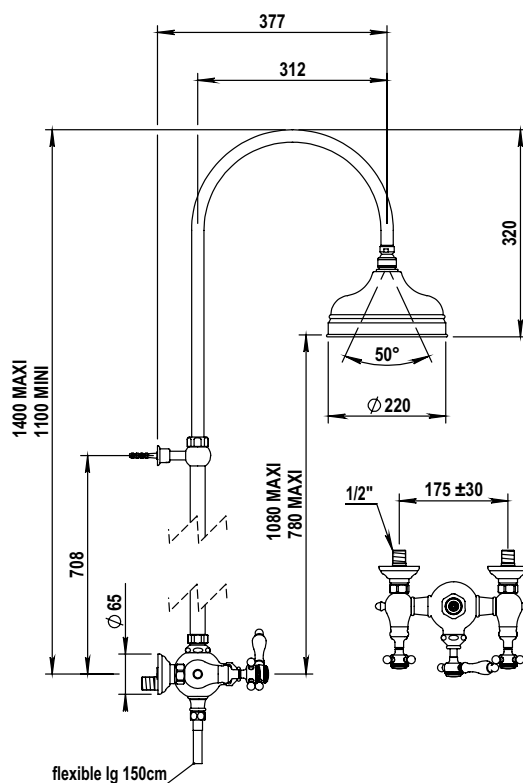

Réf. **01.544**

Réf. **19.544**

Mélangeur de douche mural complet

PICOTS ANTICALCAIRES

ANTI-SCALE NOZZLES

EN OPTION / OPTIONAL

Colonne de douche avec pomme ø 270 mm Réf. 6977.
Shower column with head ø 270 mm Ref. 6977.

CARACTÉRISTIQUES

Mélangeur de douche mural complet entraxe 175 ± 30 mm, douche sur colonne réglable en hauteur (70 à 108 cm) + pomme ø 220 anti-calcaire + douchette + flexible + crochet

Complete wall shower mixer centers 175 ± 30 mm, showerhead Ø 220 mm with anti-scale nozzles on adjustable column (70 to 108 cm) + handshower + flexible hose + wall hook

Débits / Flow rate :

- Pomme de douche / Shower head : **18 L / mn**
- Douchette / Handshower : **14 L / mn**

16 ACC LY 711

FINITIONS USUELLES

VERNIS BRILLANT

VERNIS MAT