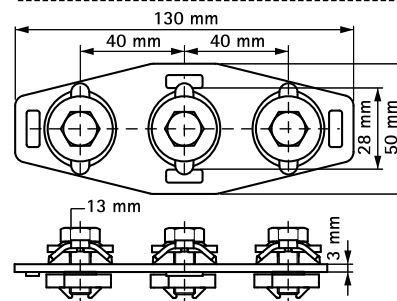

658 4 090

658 4 091