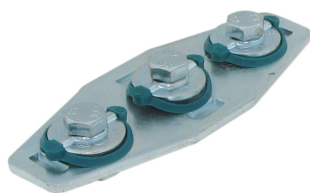

# BIS RapidRail® T- и X-соединители

(G 35 45)

для создания конструкций из профиля RapidRail

658 4 091

658 4 090

## Свойства и преимущества

- соединитель с гайками быстрого монтажа BIS RapidRail®
- для создания конструкций из монтажных профилей
- подходит для профиль WM0, 1, 15, 2, 30, 35
- комплектное изделие, полностью готово к монтажу, экономия до 40% времени
- материал: металлические части из стали 1.0332; пружина из полиоксиметилена (POM) зеленого цвета
- оцинковка: электролитическая

Арт. №	Тип	T <sub>(max.)</sub> (Nm)	Тип	F <sub>a,x</sub> (H)	RAL	Уп.мин
6584090	T	15,0	WM0 - 35	345	RAL <sup>1</sup>	25
6584091	X	15,0	WM0 - 35	345	RAL <sup>1</sup>	25

RAL<sup>1</sup> = сертифицировано и проверено независимой организацией согласно RAL-GZ 655/D в комбинации с профилями WM1, 2, 15 и 30.