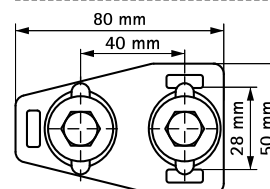

BIS RapidRail® T- и X-соединители

(G 35 45)

для создания конструкций из профиля RapidRail

Свойства и преимущества

- соединитель с гайками быстрого монтажа BIS RapidRail®
- для создания конструкций из монтажных профилей
- подходит для профиль WM0, 1, 15, 2, 30, 35
- комплектное изделие, полностью готово к монтажу, экономия до 40% времени
- материал: металлические части из стали 1.0332; пружина из полиоксиметилена (POM) зеленого цвета
- оцинковка: электролитическая

Арт. №	Тип	T_(max.) (Nm)	Тип	F_{a,x} (H)	RAL	Уп.мин
6584090	T	15,0	WM0 - 35	345	RAL¹	25
6584091	X	15,0	WM0 - 35	345	RAL¹	25

RAL¹ = сертифицировано и проверено независимой организацией согласно RAL-GZ 655/D в комбинации с профилями WM1, 2, 15 и 30.

Детальная техническая информация о RAL-сертифицированной продукции находится в веб-каталоге.

RAL-GZ 655/D
Cert.Nr. 2012-08