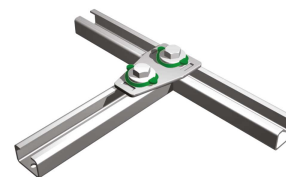

BIS RapidRail® T- и X-соединители

(G 35 45)

для создания конструкций из профиля RapidRail

Свойства и преимущества

- соединитель с гайками быстрого монтажа BIS RapidRail®
- для создания конструкций из монтажных профилей
- подходит для профиль WM0, 1, 15, 2, 30, 35
- комплектное изделие, полностью готово к монтажу, экономия до 40% времени
- материал: металлические части из стали 1.0332; пружина из полиоксиметилена (POM) зеленого цвета
- оцинковка: электролитическая

Арт. №	Тип	T_(max.) (Nm)	Тип	F_{a,x} (H)	RAL	Уп.мин
6584090	T	15,0	WM0 - 35	345	RAL¹	25
6584091	X	15,0	WM0 - 35	345	RAL¹	25

RAL¹ = сертифицировано и проверено независимой организацией согласно RAL-GZ 655/D в комбинации с профилями WM1, 2, 15 и 30.

Детальная техническая информация о RAL-сертифицированной продукции находится в веб-каталоге.

658 4 090

RAL-GZ 655/D
Cert.Nr. 2012-08