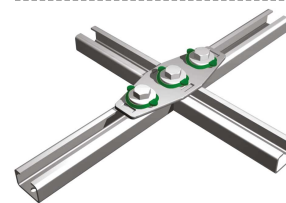

658 4 090

658 4 091