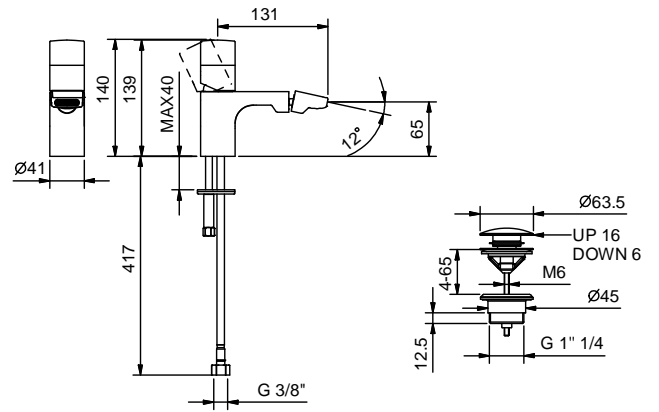

APT. S008SF

Смеситель для биде на 1 отверстие

- вылет 13 см
- без ручки
- ограничитель потока воды до 5 л/мин при 3 бар
- видимый аэратор
- подводка
- донный клапан нажимного типа

ручки заказываются отдельно,
см. раздел "Ручки"

Отделки:

- Хром** 65 02 S008SF
- Черный матовый** 65 13 S008SF

Проект:

Комната:

Дата:

Комментарии:

сертификаты: