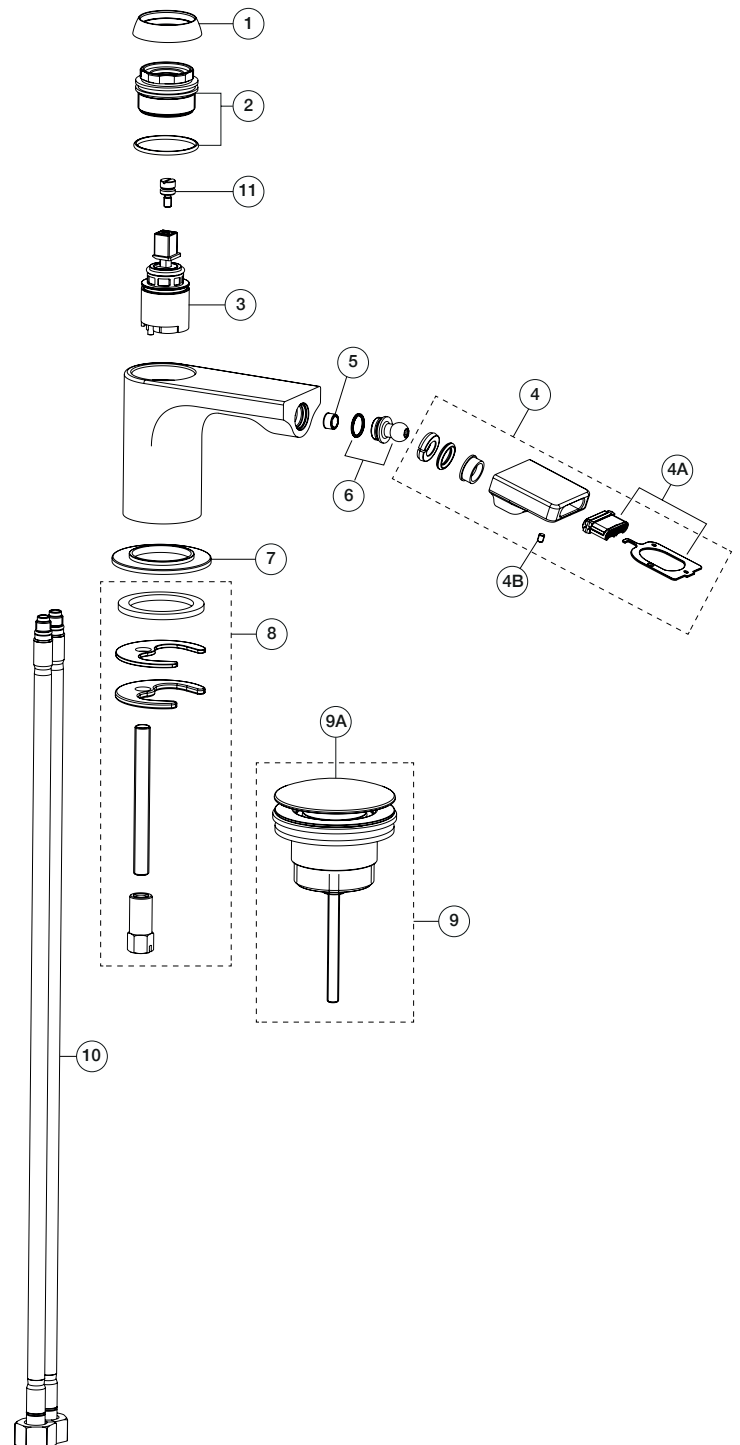

FANTINI
RUBINETTI

NICE

ART. S008SF - Miscelatore bidet monoforo / Single-hole bidet mixer / Mitigeur bidet monotrou

N°	Codice / Code	Descrizione / Description / Désignaton
1	90 __ Q432	Cappuccio coprighiera Nut-ring cap Capouchon sous manette
2	90 00 Q433	Ghiera bloccaggio per cartuccia Locking ring for cartridge Écrou de serrage pour cartouche
3	90 00 R470	Cartuccia Ø 25 mm Ø 25 mm cartridge Cartouche Ø 25 mm
4	90 __ Q507	Testina completa orientabile per bidet Complete adjustable aerator for bidet Mousseur orientable complète pour bidet
4A	90 00 Q508	Aeratore per bidet con chiave di smontaggio Aerator with disassembly key for bidet Mousseur pour bidet avec clé pour demontage
4B	90 00 Q509	Grano M3x6 Locking screw M3x6 Vis de blocage M3x6
5	90 00 9592	Limitatore di portata 4 l/m Low restrictor 4 l/min Limiteur de débit 4 l/min
6	90 __ 8566	Sfera per bidet Sphere for bidet Boule pour bidet
7	90 __ Q020	Anello base miscelatore Mixer base ring Anneau base de mitigeur
8	90 00 8997	Confezione di fissaggio Fixing kit Kit de fixation
9	91 __ 8434	Scarico 1" 1/4 con tappo a pressione 1"1/4 waste with pop-up cap Vidage 1"1/4 clapet à pression
9A	90 __ 9345	Tappo per scarico Plug for waste Clapet pour vidage
10	90 02 Q021	Coppia di flessibili M8x1 3/8" 45 cm con guarnizione Pair of flexible hoses M8x1 3/8" 45 cm with gaskets Paire de flexibles M8x1 3/8" 45 cm avec joint
11	90 00 Q434	Adattatore per maniglia Adapter for handle Adaptateur pour manette

-- Questo codice alfanumerico indica la finitura o il materiale
This alphanumeric code indicates the finish or raw material
Ce code alphanumerique indique la finition ou le materiel