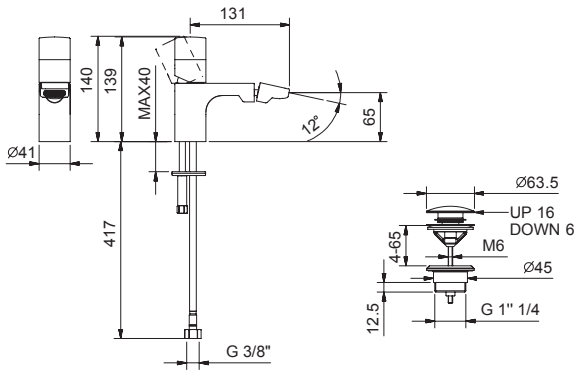

FANTINI
RUBINETTI

NICE

ART. S008SF - Miscelatore bidet monoforo / Single-hole bidet mixer / Mitigeur bidet monotrou

N°	Codice / Code	Descrizione / Description / Désignaton
1	90 __ Q432	Cappuccio coprighiera Nut-ring cap Capouchon sous manette
2	90 00 Q433	Ghiera bloccaggio per cartuccia Locking ring for cartridge Écrou de serrage pour cartouche
3	90 00 R470	Cartuccia Ø 25 mm Ø 25 mm cartridge Cartouche Ø 25 mm
4	90 __ Q507	Testina completa orientabile per bidet Complete adjustable aerator for bidet Mousseur orientable complète pour bidet
4A	90 00 Q508	Aeratore per bidet con chiave di smontaggio Aerator with disassembly key for bidet Mousseur pour bidet avec clé pour demontage
4B	90 00 Q509	Grano M3x6 Locking screw M3x6 Vis de blocage M3x6
5	90 00 9592	Limitatore di portata 4 l/m Low restrictor 4 l/min Limiteur de débit 4 l/min
6	90 __ 8566	Sfera per bidet Sphere for bidet Boule pour bidet
7	90 __ Q020	Anello base miscelatore Mixer base ring Anneau base de mitigeur
8	90 00 8997	Confezione di fissaggio Fixing kit Kit de fixation
9	91 __ 8434	Scarico 1" 1/4 con tappo a pressione 1"1/4 waste with pop-up cap Vidage 1"1/4 clapet à pression
9A	90 __ 9345	Tappo per scarico Plug for waste Clapet pour vidage
10	90 02 Q021	Coppia di flessibili M8x1 3/8" 45 cm con guarnizione Pair of flexible hoses M8x1 3/8" 45 cm with gaskets Paire de flexibles M8x1 3/8" 45 cm avec joint
11	90 00 Q434	Adattatore per maniglia Adapter for handle Adaptateur pour manette

-- Questo codice alfanumerico indica la finitura o il materiale
This alphanumeric code indicates the finish or raw material
Ce code alphanumerique indique la finition ou le materiel