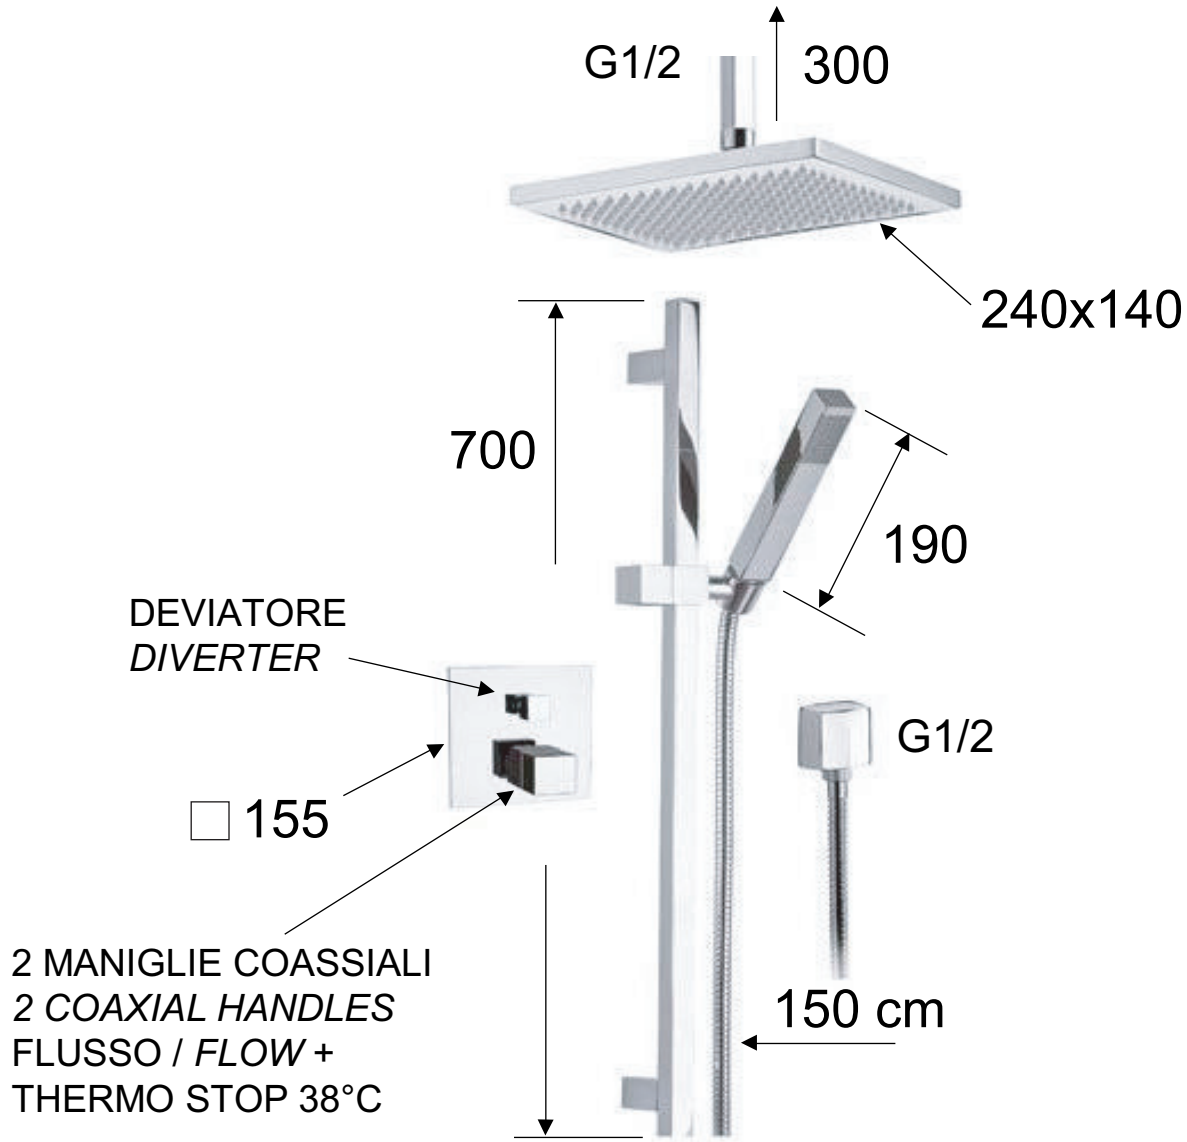

**DANIEL**

SCHEDA TECNICA TECHNICAL FEATURES

ART. COD.

**SKT614S**

**MATERIALI / MATERIALS**

OTTONE CROMATO / CHROME PLATED BRASS

**CROMATURA / CHROME PLATING**

UNI EN 248