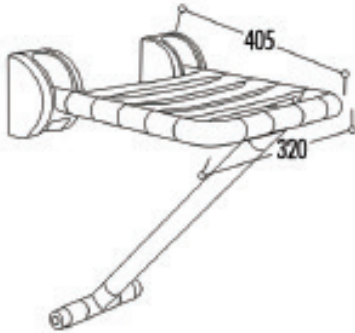

TEKNİK ÇİZİM

ÖZELLİKLER

**BEDENSEL
ENGELLİ**

Antibakteriyel
Naylon Kaplama

Creavit önceden haber vermeksizin, ürünlerde ve teknik detaylarda değişiklik yapma hakkını saklı tutar. Renkler gerçekte olduğundan farklı görünebilir.

Kalite Yönetim Sistemi

Müşteri Memnuniyeti Belgesi

Çevre Yönetim Sistemi

İş Sağlığı ve Güvenliği Yönetim Sistemi

LGA

Alman Standartlarına Uygunluk Belgesi

kiwa

Hollanda Standartlarına Uygunluk Belgesi

GOST - R

Rusya Standartlarına Uygunluk Belgesi

UkrSEPRO

Ukrayna Standartlarına Uygunluk Belgesi

İsrail Standartlarına Uygunluk Belgesi

Nijerya Standartlarına Uygunluk Belgesi

Türk Standartlarına Uygunluk Belgesi