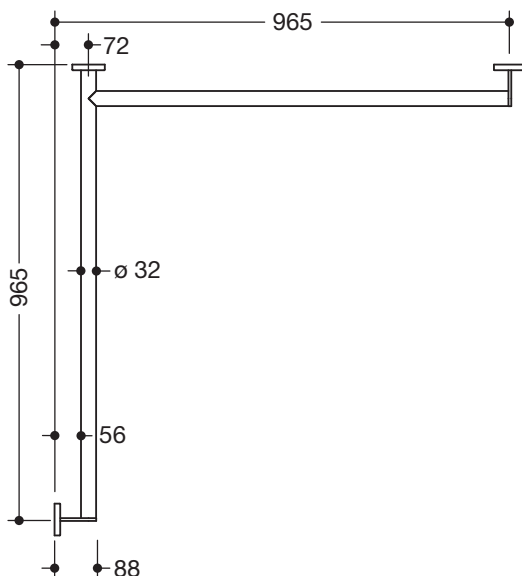

### Dusch-, Wannenhandlauf 900.35.10260

- waagrecht angeordnete, im rechten Winkel verbundene Stangen mit Befestigungsrosetten
- Ausführung rechts
- waagrechte Längen 965 mm, 88 mm tief
- Stangendurchmesser 32 mm, Rohrstärke 2 mm, Rosettendurchmesser 70 mm
- aus hochwertigem Edelstahl, pulverbeschichtet in den HEWI Farben DX (Weiß tiefmatt), DC (Schwarz tiefmatt), AY (Hellgrau Perlglimmer tiefmatt) und SC (Dunkelgrau Perlglimmer tiefmatt)
- reduzierte Anzahl Befestigungsrosetten durch innovative Eckverbindung
- inklusive korrosionsfreiem und geprüfem HEWI Befestigungsmaterial zur Wandmontage sowie Dichtband zur Abdichtung der Bohrpunkte
- geeignet für HEWI Einhängesitze System 900.51...

Abbildung ähnlich

### Abmessungen in mm