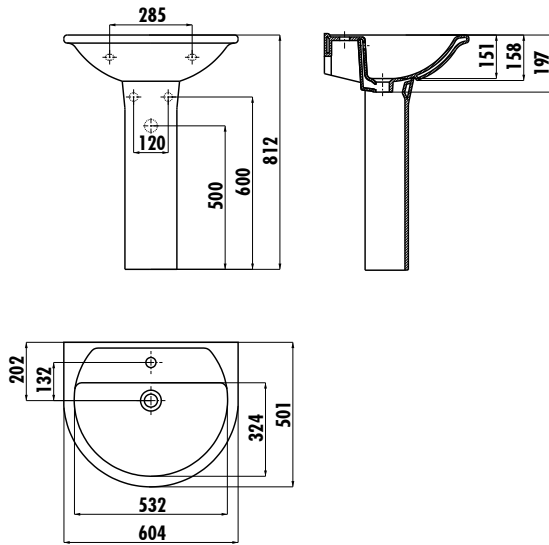

TEKNİK ÇİZİM

ÖZELLİKLER

Creavit önceden haber vermeksizin, ürünlerde ve teknik detaylarda değişiklik yapma hakkını saklı tutar.

Kalite Yönetim Sistemi

Müşteri Memnuniyeti Belgesi

Çevre Yönetim Sistemi

İş Sağlığı ve Güvenliği Yönetim Sistemi

LGA

Alman Standartlarına Uygunluk Belgesi

kiwa

Hollanda Standartlarına Uygunluk Belgesi

GOST - R

Rusya Standartlarına Uygunluk Belgesi

UKRSEPRO

Ukrayna Standartlarına Uygunluk Belgesi

İsrail Standartlarına Uygunluk Belgesi

Nijerya Standartlarına Uygunluk Belgesi

Türk Standartlarına Uygunluk Belgesi