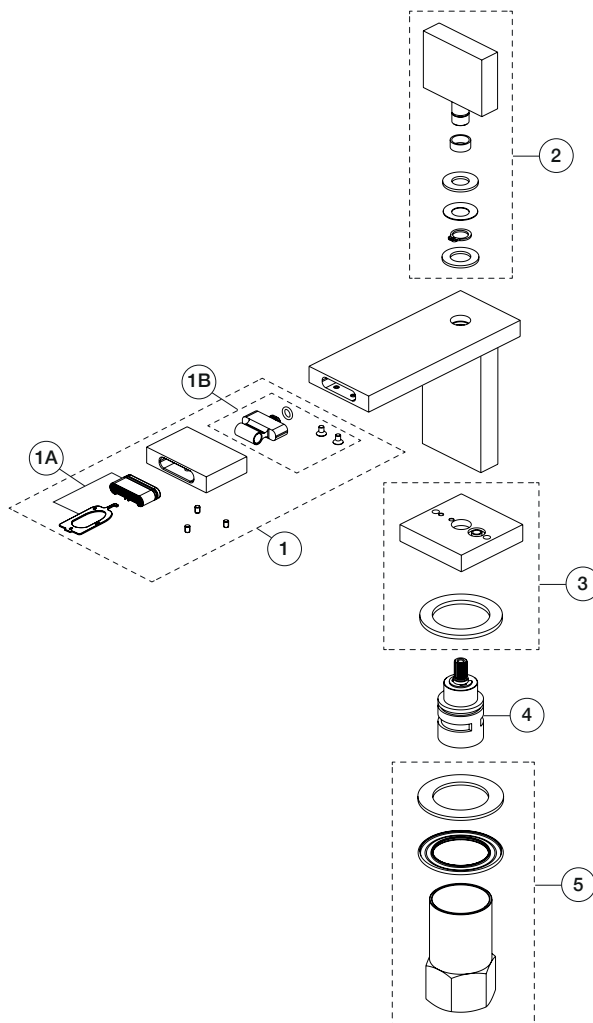

ART. T008WF - Miscelatore bidet monoforo / Single-hole bidet mixer / Mitigeur bidet monotrou

N°	Codice / Code	Descrizione / Description / Désignation
1	90 __ Q665	Testina completa per bidet Complete aerator for bidet Mousseur complète pour bidet
1A	90 00 9974	Aeratore con chiave di smontaggio Aerator with disassembly key Aérateur avec clé pour demontage
1B	90 __ Q742	Guida per snodo bidet Swivel bidet seat Siege pour rotule bidet
2	90 __ Q662	Maniglia completa Complete handle Manette complète
3	90 __ Q663	Anello base con guarnizione Base ring with gaskets Anneau base avec joint
4	90 00 T170	Cartuccia progressiva Progressive cartridge Cartouche progressive
5	90 00 Q664	Confezione di fissaggio Fixing kit Kit de fixation
6	90 02 9331	Coppia di flessibili di alimentazione M10x1 F 3/8" Pair of connecting hoses M10x1 F 3/8" Paire de flexibles d'alimentation M10x1 F 3/8"

-- Questo codice alfanumerico indica la finitura o il materiale
This alphanumeric code indicates the finish or raw material
Ce code alphanumerique indique la finition ou le matériel