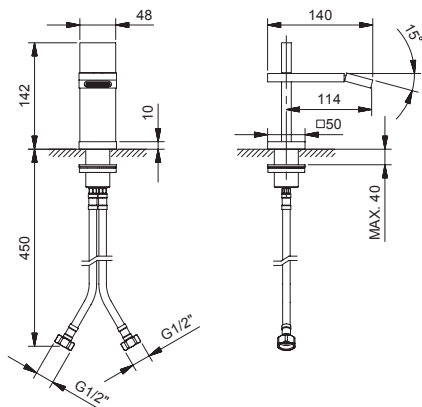

ART. T008WF - Miscelatore bidet monoforo / Single-hole bidet mixer / Mitigeur bidet monotrou

N°	Codice / Code	Descrizione / Description / Désignation
1	90 __ Q665	Testina completa per bidet Complete aerator for bidet Mousseur complète pour bidet
1A	90 00 9974	Aeratore con chiave di smontaggio Aerator with disassembly key Aérateur avec clé pour demontage
1B	90 __ Q742	Guida per snodo bidet Swivel bidet seat Siege pour rotule bidet
2	90 __ Q662	Maniglia completa Complete handle Manette complète
3	90 __ Q663	Anello base con guarnizione Base ring with gaskets Anneau base avec joint
4	90 00 T170	Cartuccia progressiva Progressive cartridge Cartouche progressive
5	90 00 Q664	Confezione di fissaggio Fixing kit Kit de fixation
6	90 02 9331	Coppia di flessibili di alimentazione M10x1 F 3/8" Pair of connecting hoses M10x1 F 3/8" Paire de flexibles d'alimentation M10x1 F 3/8"

-- Questo codice alfanumerico indica la finitura o il materiale
This alphanumeric code indicates the finish or raw material
Ce code alphanumerique indique la finition ou le matériel