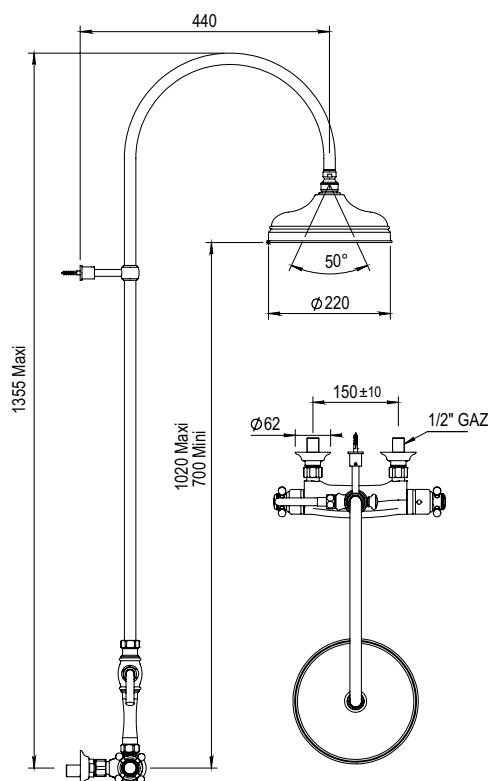

Réf. **01.796**

Mitigeur thermostatique douche mural complet

PICOTS
ANTICALCAIRES

ANTI-SCALE
NOZZLES

EN OPTION / OPTIONAL

Colonne de douche avec pomme
ø 270 mm Réf. 6977.
Shower column with head
ø 270 mm Ref. 6977.

CARACTÉRISTIQUES

Mitigeur thermostatique douche mural complet entraxe 150 ±10 mm, douche sur colonne + pomme ø 220 anti-calcaire + douchette + flexible + crochet

Complete thermostatic wall shower mixer centers 150 ± 10 mm, showerhead ø 220 mm with anti-scale nozzles on column + handshower + flexible hose + wall hook

Débits / Flow rate :

- Pomme de douche / Shower head : **18 L / mn**
- Douchette / Handshower : **14 L / mn**

16 ACC LY 190

FINITIONS USUELLES

VERNIS BRILLANT

VERNIS MAT