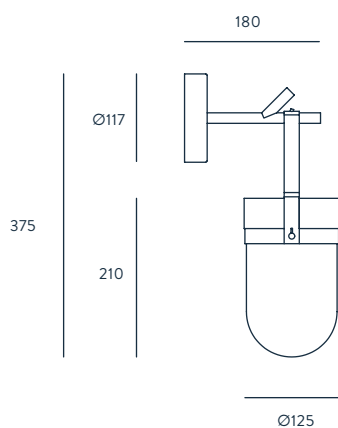

ALMON

DESIGNED BY **PEPE FORNAS / 2018**

A1264

ACABADOS

METAL	CRISTAL (INCLUIDO)
NEGRO MATE	OPAL
PIEL MARRÓN	
ORO MATE	

MATERIALES

ACERO
VIDRIO SOPLADO
CUERO

ESPECIFICACIONES (UE)

G9 LED 3W 2700K 270 LM
INCLUIDA
220-240 V, 50/60 HZ,
IP20, CLASE I

IP20    

CLASIFICACIÓN ENERGÉTICA

A ++

AMBIENTE EN PÁGINA

10

FINISHES

METAL	SHADE (INCLUIDO)
MATT BLACK	OPAL
MATT BRASS	
BROWN LEATHER	

MATERIALS

STEEL
BLOWN GLASS
LEATHER

SPECIFICATIONS (UE)

G9 LED 3W 2700K 270 LM
INCLUIDE
220-240 V, 50/60 HZ,
IP20, CLASS I

IP20    

ENERGY LABEL

A ++

SHOWN AT PAGE