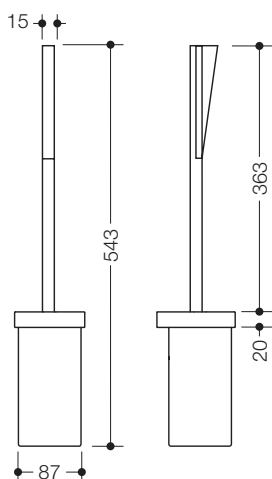

Abbildung ähnlich

WC-Bürstengarnitur 800.20.20099

- bestehend aus WC-Bürste, Bürstenbehälter und ringförmigem Wandhalter
- langer Bürstenstiel mit ergonomischem Griff erleichtert die Handhabung
- Auswechseln des Bürstenkopfes durch Bajonettverschluss
- zur Wandmontage, verdeckte Befestigung
- 105 mm breit, 543 mm hoch und 120 mm tief
- Halter und Bürstenstiel aus hochwertigem Polyamid in der HEWI Farbe 99 (Reinweiß)
- Zylindrischer Bürstenbehälter und Griffstück aus hochwertigem Polyamid nach HEWI Farbtabelle
- inklusive korrosionsfreiem HEWI Befestigungsmaterial

Abmessungen in mm

Farben

Basisfarbe Applikationen, Elemente, Einsätze

Alternative Farben

Basisfarbe Applikationen, Elemente, Einsätze

Technische Änderungen vorbehalten, 08.03.2022

HEWI Heinrich Wilke GmbH
Postfach 1260
D-34442 Bad Arolsen