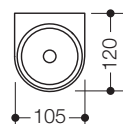

Abmessungen in mm