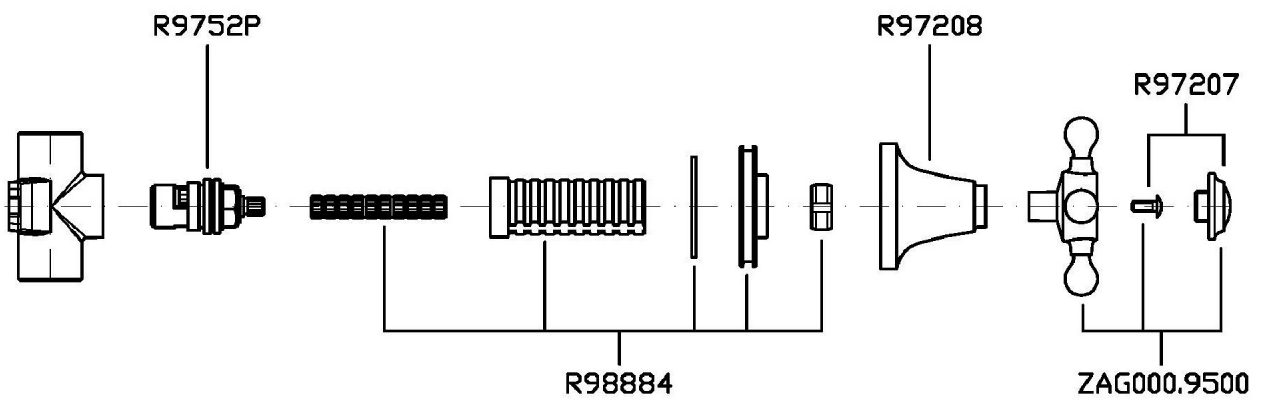

## AGORÀ

ZAG729

Rubinetto incasso. / Wall valve.

Rubinetto incasso da 1/2".

1/2" wall valve.

R99779

Parte incasso. / Built-in part.

## AGORÀ

ZAG729

Disegno Complessivo / Overall Drawing

## AGORÀ

ZAG729

Portate / Flowrates (lt/min)

PRESSIONE PRESSURE	1 BAR	2 BAR	3 BAR	4 BAR	5 BAR
1 RUBINETTO APERTO <i>P1</i>	15,3	21,7	26,6	30,6	34,5
<i>P2</i>					
<i>P3</i>					
<i>P4</i>					
<i>P5</i>					

## AGORÀ

ZAG729

Pesi e Misure / Weights and Sizes

Peso ( Kg ) Weight ( lb )	0,82 ( Kg )	1,82 ( lb )
Volume test ( dc3 ) - ( in3 )	1,21 ( dc3 )	73,84 ( in3 )
h ( mm ) - ( in )	73,00 ( mm )	2,87 ( in )
L1 ( mm ) - ( in )	127,00 ( mm )	5,00 ( in )
L2 ( mm ) - ( in )	130,00 ( mm )	5,12 ( in )