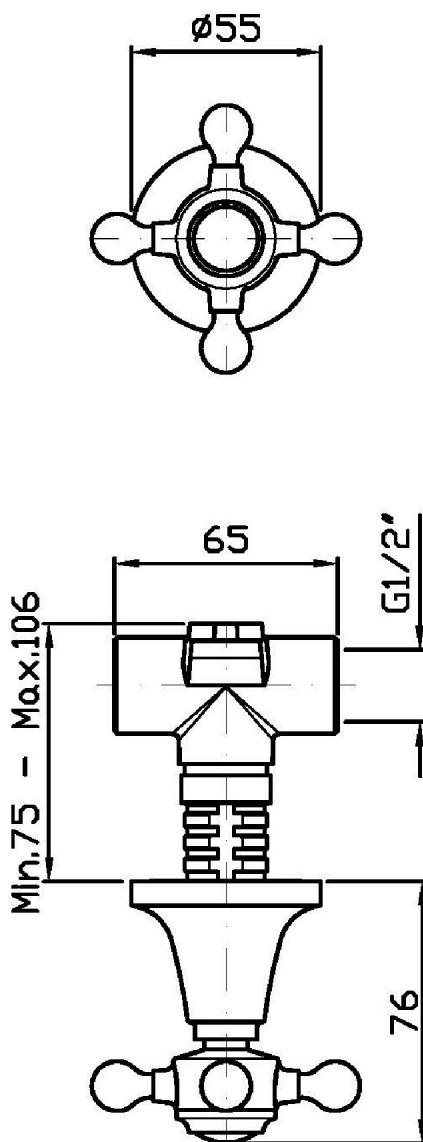

## AGORÀ

ZAG729

Rubinetto incasso. / Wall valve.

Rubinetto incasso da 1/2".

1/2" wall valve.

R99779

Parte incasso. / Built-in part.

## AGORÀ

ZAG729

Disegno Complessivo / Overall Drawing

## AGORÀ

ZAG729

Pesi e Misure / Weights and Sizes

Peso ( Kg ) Weight ( lb )	0,82 ( Kg )	1,82 ( lb )
Volume test ( dc3 ) - ( in3 )	1,21 ( dc3 )	73,84 ( in3 )
h ( mm ) - ( in )	73,00 ( mm )	2,87 ( in )
L1 ( mm ) - ( in )	127,00 ( mm )	5,00 ( in )
L2 ( mm ) - ( in )	130,00 ( mm )	5,12 ( in )