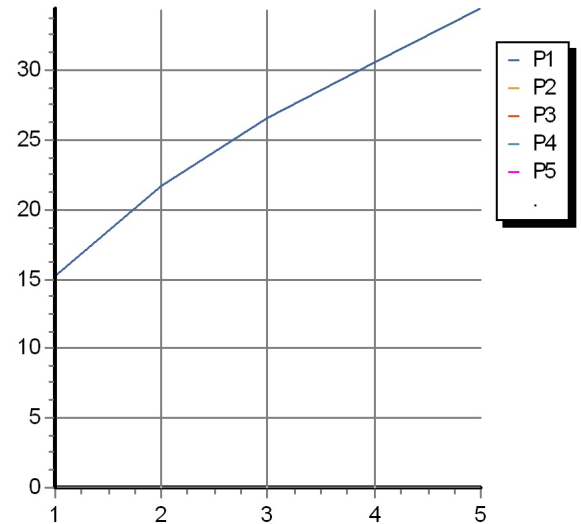

## AGORÀ

ZAG729

Portate / Flowrates (lt/min)

PRESSIONE PRESSURE	1 BAR	2 BAR	3 BAR	4 BAR	5 BAR
1 RUBINETTO APERTO <i>P1</i>	15,3	21,7	26,6	30,6	34,5
<i>P2</i>					
<i>P3</i>					
<i>P4</i>					
<i>P5</i>					

## AGORÀ

ZAG729

Pesi e Misure / Weights and Sizes

Peso ( Kg ) Weight ( lb )	0,82 ( Kg )	1,82 ( lb )
Volume test ( dc3 ) - ( in3 )	1,21 ( dc3 )	73,84 ( in3 )
h ( mm ) - ( in )	73,00 ( mm )	2,87 ( in )
L1 ( mm ) - ( in )	127,00 ( mm )	5,00 ( in )
L2 ( mm ) - ( in )	130,00 ( mm )	5,12 ( in )