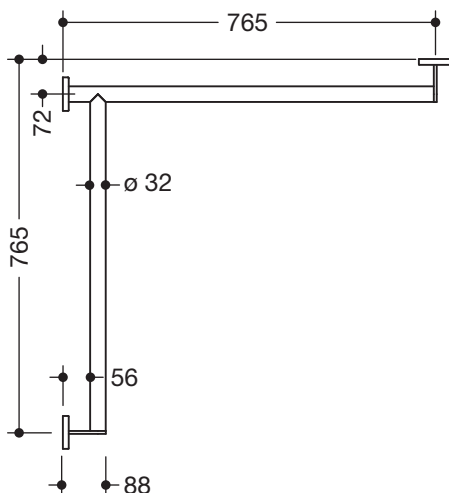

Dusch-, Wannenhandlauf 900.35.10440

- waagrecht angeordnete, im rechten Winkel verbundene Stangen mit Befestigungsrosetten
- Ausführung links
- waagrechte Längen 765 mm, 88 mm tief
- Stangendurchmesser 32 mm, Rohrstärke 2 mm, Rosettendurchmesser 70 mm
- aus hochwertigem Edelstahl, verchromt
- reduzierte Anzahl Befestigungsrosetten durch innovative Eckverbindung
- inklusive korrosionsfreiem und geprüfem HEWI Befestigungsmaterial zur Wandmontage sowie Dichtband zur Abdichtung der Bohrpunkte
- geeignet für HEWI Einhängesitze System 900.51...

Abbildung ähnlich

Abmessungen in mm

Oberfläche

Chr

Alternative Oberflächen

XA

DX

DC