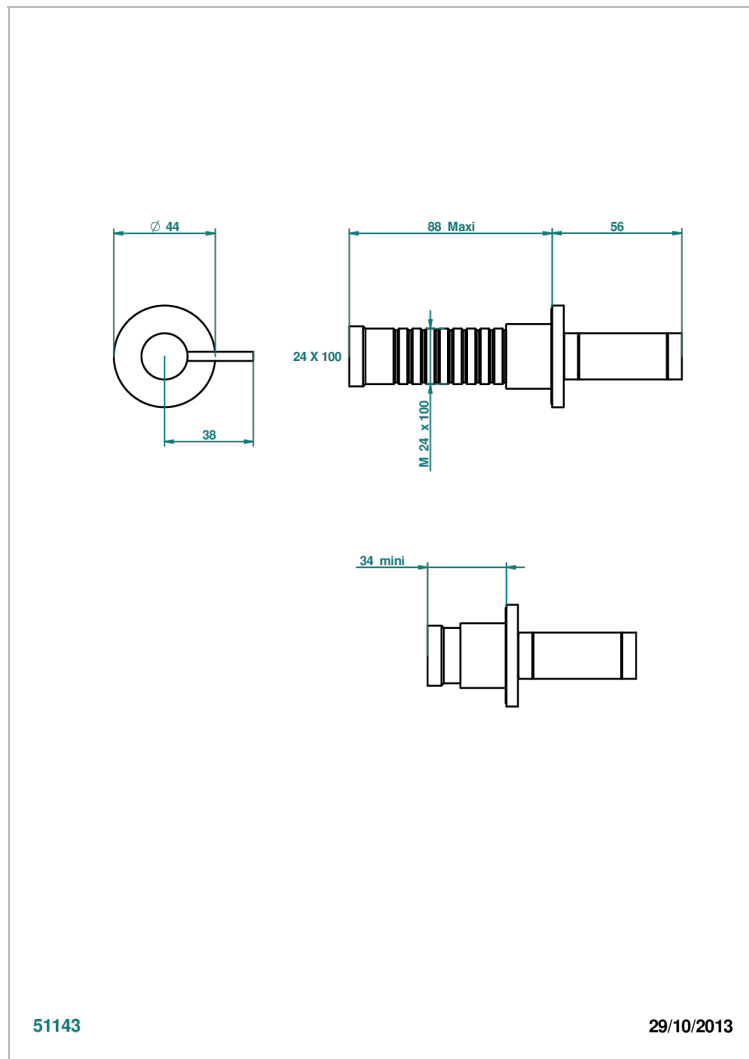

АНОА С ЧЕРНЫМИ РОГОВЫМИ ВСТАВКАМИ

G5D-30B

Маховик для встраиваемого в стену вентиля

THG[®]
PARIS

51143

29/10/2013

ХАРАКТЕРИСТИКИ

- Аноа с чёрными роговыми вставками
- Маховик для встраиваемого в стену вентиля

СВЯЗАННЫЕ ТОВАРНЫЕ ПОЗИЦИИ

- Ref. G00-30/CA Корпус вентиля 1/2" встраиваемый в стену для холодной воды
- Ref. G00-30/HA Корпус вентиля 1/2" встраиваемый в стену для горячей воды
- Ref. G00-32/CA Корпус вентиля 3/4" встраиваемый в стену для холодной воды
- Ref. G00-32/HA Корпус вентиля 3/4" встраиваемый в стену для горячей воды