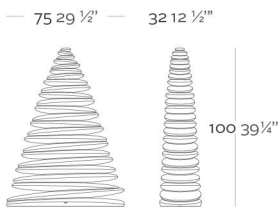

REFERENCE*

REFERENCIA*

49073W

49073L

49073D

49073Y

49073X

CHRISMY Tree 100 cm/39 1/4"
CHRISMY Árbol 100 cm/39 1/4"