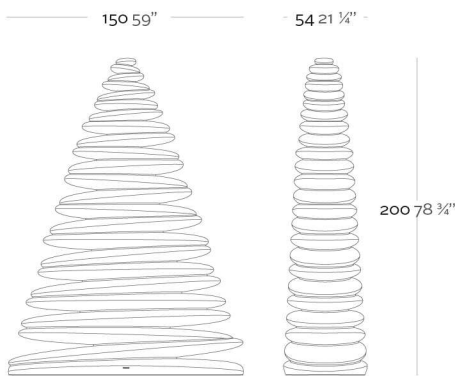

CHRISMY Tree 200 cm/78 3/4"
CHRISMY Árbol 200 cm/78 3/4"

REFERENCE*

REFERENCIA*

49072W

49072L

49072D

49072X

49072Y