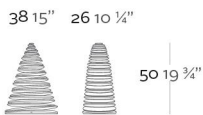

49070W

49070L

49070D

49070Y

49070X

CHRISMY Tree 50 cm/19 3/4"
CHRISMY Árbol 50 cm/19 3/4"

ReferenceX, for example 0000A ReferenciaX, ejemplo 0000A.

* A: BASIC R: AUTORRIEGO F: LACADO W:LUZ L: LEDS B: FULL WHITE G: GLASS