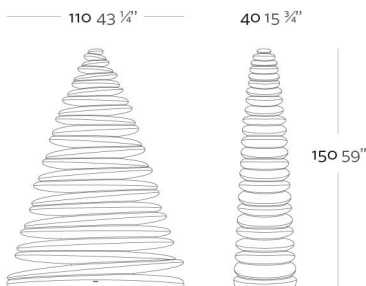

49071W

49071L

49071D

49071Y

49071X

ReferenceX, for example 0000A ReferenciaX, ejemplo 0000A.

* A: BASIC R: AUTORRIEGO F: LACADO W:LUZ L: LEDS B: FULL WHITE G: GLASS

CHRISMY Tree 150 cm/59"
CHRISMY Árbol 150 cm/59"