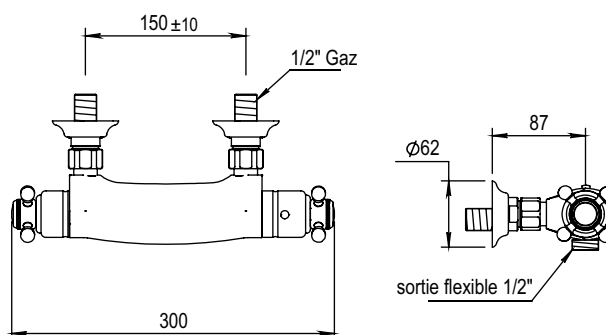

Réf. **01.596**

Mitigeur thermostatique douche avec raccords

CARACTÉRISTIQUES

Mitigeur thermostatique douche avec raccords, entraxe 150 ± 10 mm sans garniture de douche

Exposed thermostatic shower-mixer with connections, centers 150 ± 10 mm - without shower set