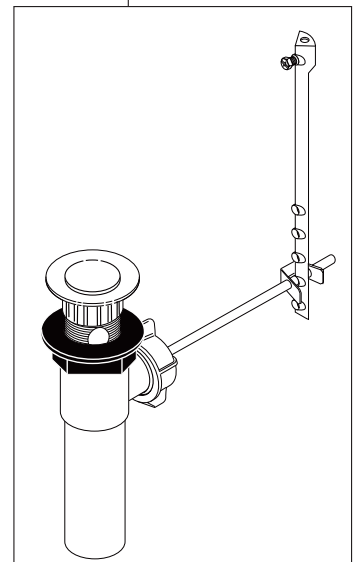

Model/Modelo/Modèle
 25720LF
 Series/Series/Seria

▲ Specify Finish
 Especificue el Acabado
 Précisez le Fini

RP74427 ▲
 Lift Rod
 Barra de Alzar
 Tige de Manoeuvre

RP74426 ▲
 Handle Assembly
 Conjunto de manija
 Montage de la manette

RP74418
 Stem Unit Assembly, Seat & Spring,
 Bonnet Nut & Washer
 Ensemble de la Unidad del Vástago,
 Asiento y Resorte, Bonete y Arandela
 Obturateur, siège et ressort, écrou à
 chapeau et rondelle

RP74533
 Set Screw & Button
 Tornillo de Ajuste & botón
 Vis de Calage & bouton

3
RP74425
RP74425-1.2
 Flow Regulator, Screen & O-Ring
 Regulador de Flujo, Pantalla y
 Aros-O
 Régulateur de débit ,écran et
 joints toriques

RP62472 ▲
 Plastic Pop-Up Less Lift Rod
 Desagüe Automático de Plástico
 Menos la Barra de Alzar
 Renvoi Mécanique en Plastique
 Sans la Tige de Manoeuvre