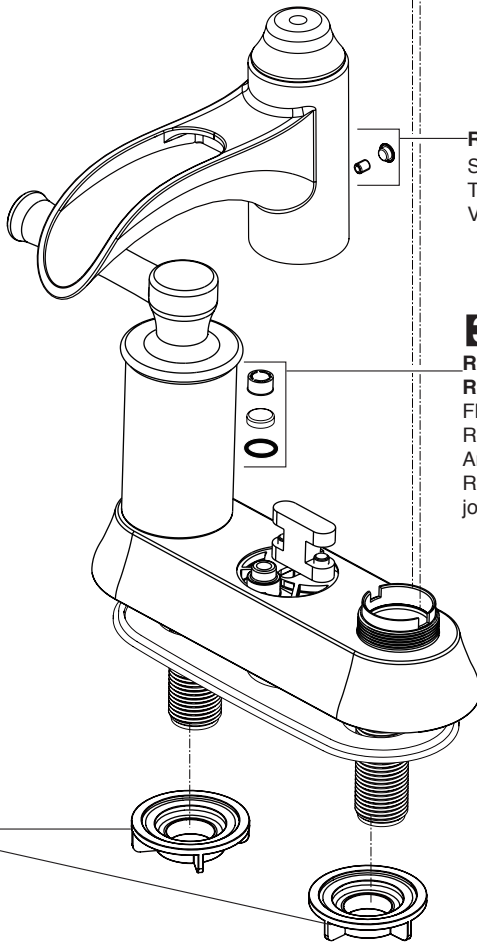

Model/Modelo/Modèle
 25720LF
 Series/Series/Seria

▲ Specify Finish
 Especificue el Acabado
 Précisez le Fini

RP74427 ▲
 Lift Rod
 Barra de Alzar
 Tige de Manoeuvre

RP74426 ▲
 Handle Assembly
 Conjunto de manija
 Montage de la manette

RP74418
 Stem Unit Assembly, Seat & Spring,
 Bonnet Nut & Washer
 Ensemble de la Unidad del Vástago,
 Asiento y Resorte, Bonete y Arandela
 Obturateur, siège et ressort, écrou à
 chapeau et rondelle

RP74533
 Set Screw & Button
 Tornillo de Ajuste & botón
 Vis de Calage & bouton

3
RP74425
RP74425-1.2
 Flow Regulator, Screen & O-Ring
 Regulador de Flujo, Pantalla y
 Aros-O
 Régulateur de débit ,écran et
 joints toriques

RP62472 ▲
 Plastic Pop-Up Less Lift Rod
 Desagüe Automático de Plástico
 Menos la Barra de Alzar
 Renvoi Mécanique en Plastique
 Sans la Tige de Manoeuvre