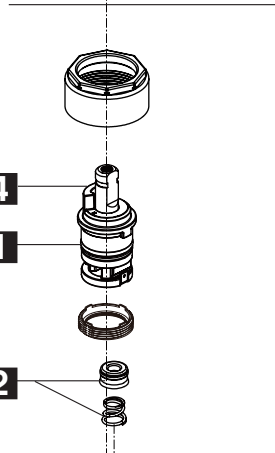

Model/Modelo/Modèle
 25720LF
 Series/Series/Seria

▲ Specify Finish
 Especificue el Acabado
 Précisez le Fini

RP74427 ▲
 Lift Rod
 Barra de Alzar
 Tige de Manoeuvre

RP74426 ▲
 Handle Assembly
 Conjunto de manija
 Montage de la manette

RP74418
 Stem Unit Assembly, Seat & Spring,
 Bonnet Nut & Washer
 Ensemble de la Unidad del Vástago,
 Asiento y Resorte, Bonete y Arandela
 Obturateur, siège et ressort, écrou à
 chapeau et rondelle

RP74533
 Set Screw & Button
 Tornillo de Ajuste & botón
 Vis de Calage & bouton

3
RP74425
RP74425-1.2
 Flow Regulator, Screen & O-Ring
 Regulador de Flujo, Pantalla y
 Aros-O
 Régulateur de débit ,écran et
 joints toriques

RP62472 ▲
 Plastic Pop-Up Less Lift Rod
 Desagüe Automático de Plástico
 Menos la Barra de Alzar
 Renvoi Mécanique en Plastique
 Sans la Tige de Manoeuvre