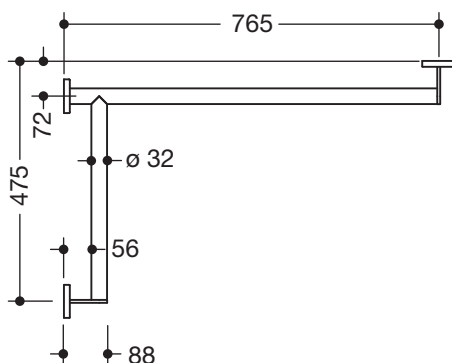

## Dusch-, Wannenhandlauf 900.35.10340

- waagrecht angeordnete, im rechten Winkel verbundene Stangen mit Befestigungsrosetten
- Ausführung links
- waagrechte Längen 765 mm und 475 mm, 88 mm tief
- Stangendurchmesser 32 mm, Rohrstärke 2 mm, Rosettendurchmesser 70 mm
- aus hochwertigem Edelstahl, verchromt
- reduzierte Anzahl Befestigungsrosetten durch innovative Eckverbindung
- inklusive korrosionsfreiem und geprüfem HEWI Befestigungsmaterial zur Wandmontage sowie Dichtband zur Abdichtung der Bohrpunkte
- geeignet für HEWI Einhängesitze System 900.51...

Abbildung ähnlich

### Abmessungen in mm