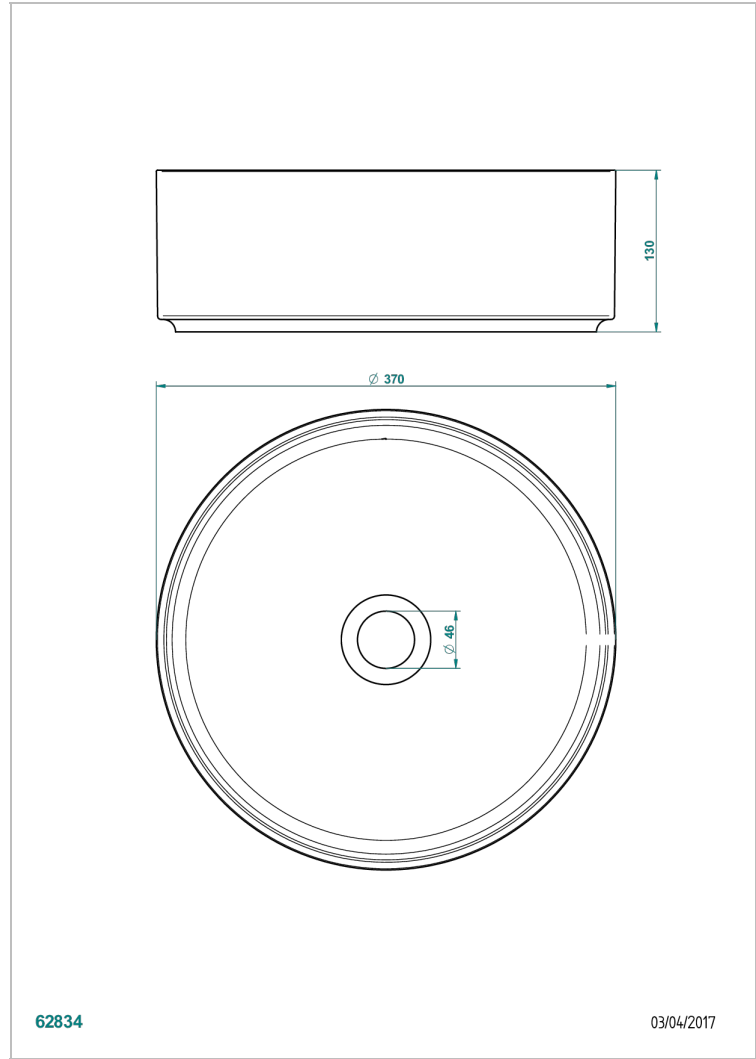

# РАКОВИНЫ

B13-V523

Круглая раковина SHADE Ø 37 см, без донного клапана

THG<sup>®</sup>  
PARIS

62834

03/04/2017

## ХАРАКТЕРИСТИКИ

- Раковины
- Круглая раковина SHADE Ø 37 см, без донного клапана

Сусальная позолота Moongold в шахматном порядке, матовый белый внутри - DA2  
Текстурированная металлизированная бронза, матовый белый внутри - EA2