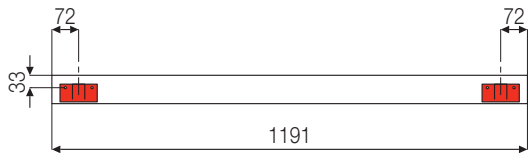

L = 1200 mm Art. Nr. 4.0514.4