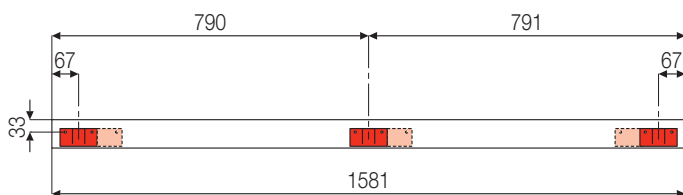

Set	Art. Nr.	Set	Art. Nr.
PRO	550x380	KARTELL	420x420
PRO	600x380	KARTELL	750x350
PRO	420x420	PALOMBA C.	520x380
PRO	520x390	PALOMBA C.	600x400
PRO	560x440	PROS	560x440
PRO	560x440	PROS	450x340
PRO	600x400	PRO	450x340
PRO	550x480	INO	350x360
PRO	600x480	INO	500x360
PRO	600x480	INO	450x410
LIVING CITY	450x380	INO	560x450
LIVING CITY	500x425	INO	350x365
LIVING CITY	600x425	INO	500x365
LIVING CITY	500x460	VAL	500x400
LIVING CITY	600x460	VAL	450x420
LIVING CITY	800x470	VAL	550x420
PALOMBA	450x450	VAL	600x420
PALOMBA	510x510	VAL	650x420
PALOMBA	900x420	VAL	550x360
LIVING SQUARE	500x380	VAL	550x360
LIVING SQUARE	360x360		
LIVING SQUARE	600x340		

PRO	650x480	817953
LIVING SQUARE	650x480	816432
LIVING SQUARE	900x480	816434
PROS	550x465	816962
PROS	600x465	816963
PROS	650x465	816964
PROS	700x465	816967
VAL	750x420	816285
VAL	950x420	816287