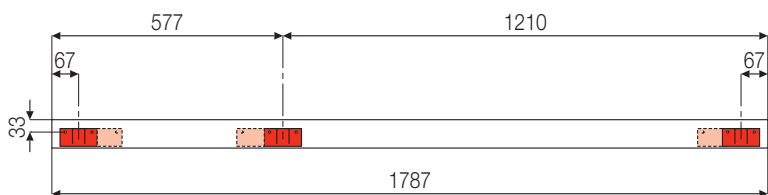

Set	Art. Nr.	Set	Art. Nr.		
PRO	550x380	812952	PALOMBA	450x450	811801
PRO	600x380	812953	PALOMBA	510x510	812801
PRO	420x420	812962	PALOMBA	900x420	816801
PRO	520x390	812964	PALOMBA C.	520x380	816802
PRO	560x440	813951	PALOMBA C.	600x400	816803
PRO	560x440	813961	KARTELL	420x420	812331
PRO	600x400	816952	PRO S	560x440	818963
PRO	550x480	817951	PRO S	450x340	816961
PRO	600x480	817952	PRO S	550x465	816962
PRO	650x480	817953	PRO S	600x465	816963
LIVING CITY	450x380	811430	PRO	450x340	811952
LIVING CITY	500x425	811431	INO	350x360	812300
LIVING CITY	600x425	811432	INO	500x360	812302
LIVING CITY	500x460	817432	INO	450x410	816300
LIVING CITY	600x460	817433	INO	560x450	816302
LIVING SQ.	500x380	815434	INO	350x365	817301
LIVING SQ.	650x480	816432	INO	500x365	817302
LIVING SQ.	360x360	811433	VAL	500x400	812281
LIVING SQ.	600x340	811434	VAL	450x420	816280
LIVING SQ.	380x380	811435	VAL	550x420	816282
			VAL	600x420	816283
			VAL	650x420	816284
			VAL	550x360	812282
			VAL	550x360	817281
LIVING SQUARE	900x480	816434	PROS	650x465	816964
KARTELL	750x350	812332	PROS	700x465	816967
LIVING CITY	800x470	817437	PROS	850x460	816965
LIVING CITY	1000x470	818438	PROS	1050x460	816966
PRO	850x485	812956	VAL	750x420	816285
PRO	1050x485	812958	VAL	950x420	816287