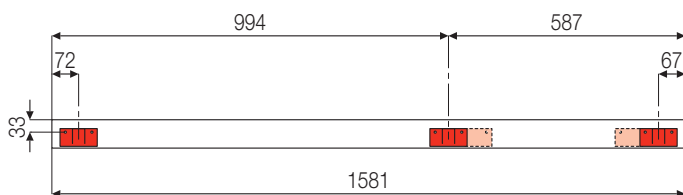

Set	Art. Nr.	Set	Art. Nr.
PRO	550x380	KARTELL	420x420
PRO	600x380	KARTELL	750x350
PRO	420x420	PALOMBA C.	520x380
PRO	520x390	PALOMBA C.	600x400
PRO	560x440	PROS	560x440
PRO	560x440	PROS	450x340
PRO	600x400	PRO	450x340
PRO	550x480	INO	350x360
PRO	600x480	INO	500x360
PRO	600x480	INO	450x410
LIVING CITY	450x380	INO	560x450
LIVING CITY	500x425	INO	350x365
LIVING CITY	600x425	INO	500x365
LIVING CITY	500x460	VAL	500x400
LIVING CITY	600x460	VAL	450x420
LIVING CITY	800x470	VAL	550x420
PALOMBA	450x450	VAL	600x420
PALOMBA	510x510	VAL	650x420
PALOMBA	900x420	VAL	550x360
LIVING SQUARE	500x380	VAL	550x360
LIVING SQUARE	360x360		
LIVING SQUARE	600x340		

PRO	650x480	817953
LIVING SQUARE	650x480	816432
LIVING SQUARE	900x480	816434
PROS	550x465	816962
PROS	600x465	816963
PROS	650x465	816964
PROS	700x465	816967
VAL	750x420	816285
VAL	950x420	816287