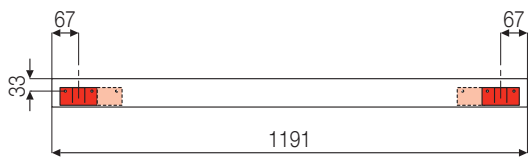

Set	Art. Nr.	Set	Art. Nr.
PRO	600x380	KARTELL	420x420
PRO	420x420	KARTELL	750x350
PRO	520x390	PALOMBA C.	600x340
PRO	560x440	PALOMBA C.	600x400
PRO	560x440	INO	350x360
PRO	600x400	INO	500x360
PRO	550x480	INO	450x410
PRO	600x480	INO	560x450
PRO S	560x440	INO	350x365
LIVING CITY	450x380	INO	500x365
LIVING CITY	500x425	INO	500x400
LIVING CITY	600x425	VAL	450x420
LIVING CITY	500x460	VAL	550x420
LIVING CITY	600x460	VAL	600x420
LIVING CITY	800x470	VAL	650x420
PALOMBA	450x450	VAL	750x420
PALOMBA	510x510	VAL	950x420
PALOMBA	900x420	VAL	550x360
LIVING SQUARE	500x380	VAL	550x360
LIVING SQUARE	360x360		
LIVING SQUARE	600x340		
LIVING SQUARE	380x380