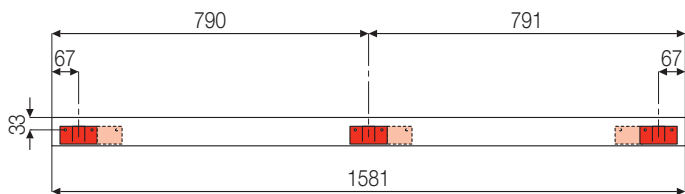

Set	Art. Nr.	Set	Art. Nr.		
PRO	550x380	812952	LIVING SQUARE	500x380	815434
PRO	600x380	812953	LIVING SQUARE	360x360	811433
PRO	420x420	812962	LIVING SQUARE	600x340	811434
PRO	520x390	812964	LIVING SQUARE	380x380	811435
PRO	560x440	813951	KARTELL	420x420	812331
PRO	560x440	813961	PALOMBA C.	520x380	816802
PRO	600x400	816952	PALOMBA C.	600x400	816803
PRO	550x480	817951	PRO S	450x340	818963
PRO	600x480	817952	PRO	450x340	811952
PRO	450x380	811430	INO	350x360	812300
LIVING CITY	500x425	811431	INO	500x360	812302
LIVING CITY	600x425	811432	INO	450x410	816300
LIVING CITY	500x460	817432	INO	560x450	816302
LIVING CITY	600x460	817433	INO	350x365	817301
PALOMBA	450x450	811801	INO	500x365	817302
PALOMBA	510x510	812801	VAL	500x400	812281
LIVING SQUARE	500x380	815434	VAL	450x420	816280
LIVING SQUARE	360x360	811433	VAL	550x420	816282
LIVING SQUARE	600x340	811434	VAL	600x420	816283
KARTELL	420x420	812331	VAL	650x420	816284
PALOMBA C.	520x380	816802	VAL	550x360	812282
PALOMBA C.	600x400	816803	VAL	550x360	817281
PRO S	450x340	818963			
PRO	450x340	811952			

PRO	650x480	817953
LIVING SQUARE	650x480	816432
PRO S	550x465	816962
PRO S	600x465	816963
PRO S	650x465	816964

L = 1800 mm Art. Nr. 4.0516.1