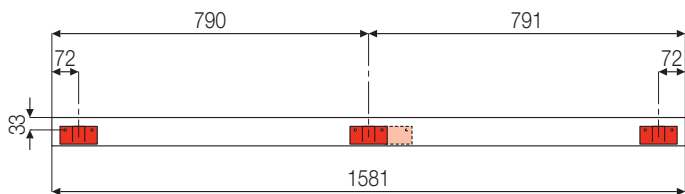

Set	Art. Nr.	Set	Art. Nr.		
PRO	550x380	812952	LIVING SQUARE	500x380	815434
PRO	600x380	812953	LIVING SQUARE	360x360	811433
PRO	420x420	812962	LIVING SQUARE	600x340	811434
PRO	520x390	812964	LIVING SQUARE	380x380	811435
PRO	560x440	813951	KARTELL	420x420	812331
PRO	560x440	813961	PALOMBA C.	520x380	816802
PRO	600x400	816952	PALOMBA C.	600x400	816803
PRO	550x480	817951	PRO S	450x340	818963
PRO	600x480	817952	PRO	450x340	811952
PRO	450x380	811430	INO	350x360	812300
LIVING CITY	500x425	811431	INO	500x360	812302
LIVING CITY	600x425	811432	INO	450x410	816300
LIVING CITY	500x460	817432	INO	560x450	816302
LIVING CITY	600x460	817433	INO	350x365	817301
PALOMBA	450x450	811801	INO	500x365	817302
PALOMBA	510x510	812801	VAL	500x400	812281
LIVING SQUARE	500x380	815434	VAL	450x420	816280
LIVING SQUARE	360x360	811433	VAL	550x420	816282
LIVING SQUARE	600x340	811434	VAL	600x420	816283
KARTELL	420x420	812331	VAL	650x420	816284
PALOMBA C.	520x380	816802	VAL	550x360	812282
PALOMBA C.	600x400	816803	VAL	550x360	817281
PRO S	450x340	818963			
PRO	450x340	811952			

PRO	650x480	817953
LIVING SQUARE	650x480	816432
PRO S	550x465	816962
PRO S	600x465	816963
PRO S	650x465	816964

L = 1800 mm Art. Nr. 4.0516.1