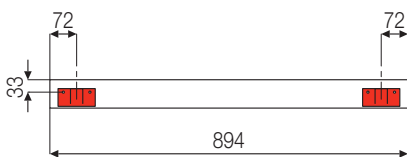

Set	Art. Nr	Set	Art. Nr		
PRO	550x380	812952	PALOMBA C.	520x380	816802
PRO	600x380	812953	PALOMBA C.	600x400	816803
PRO	420x420	812962	KARTELL	420x420	812331
PRO	520x390	812964	PRO S	560x440	818963
PRO	560x440	813951	PRO S	450x340	816961
PRO	560x440	813961	PRO	450x340	811952
PRO	600x400	816952	INO	350x360	812300
PRO	550x480	817951	INO	500x360	812302
PRO	600x480	817952	INO	450x410	816300
LIVING CITY	450x380	811430	INO	560x450	816302
LIVING CITY	500x425	811431	INO	350x365	817301
LIVING CITY	600x425	811432	INO	500x365	817302
LIVING CITY	500x460	817432	VAL	500x400	812281
LIVING CITY	600x460	817434	VAL	450x420	816280
PALOMBA	450x450	811801	VAL	550x420	816282
PALOMBA	510x510	812801	VAL	600x420	816283
LIVING SQUARE	500x380	815434	VAL	650x420	816284
LIVING SQUARE	360x360	811433	VAL	550x360	812282
LIVING SQUARE	600x340	811434	VAL	550x360	817281
LIVING SQUARE	380x380	811435			
PRO	650x480	817953			
LIVING SQUARE	650x480	816432			
PRO S	550x465	816962			
PRO S	600x465	816963			
PRO S	650x465	816964			

L = 900 mm Art. Nr. 4.0513.0/1