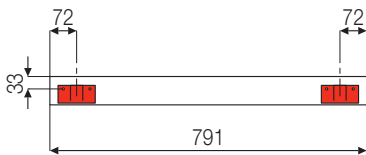

Set		Art. Nr
PRO	420x420	812962
PRO	520x390	812964
PRO	600x400	816952
LIVING CITY	450x380	811430
LIVING CITY	500x425	811431
LIVING CITY	600x425	811432
LIVING CITY	500x460	817432
LIVING CITY	600x460	817434
PALOMBA	450x450	811801
PALOMBA	510x510	812801
PALOMBA C.	520x380	816802
L. SQUARE	360x360	811433
L. SQUARE	380x380	811435
KARTELL	420x420	812331
INO	350x360	812300
INO	500x360	812302
INO	450x410	816300
INO	560x450	816302
INO	350x365	817301
VAL	500x400	812281
VAL	450x420	816280
VAL	550x420	816282
VAL	550x360	812282
PRO	550x380	812952
PRO S	450x340	816961
PRO	450x340	811952

L = 800 mm Art. Nr. 4.0512.0/1