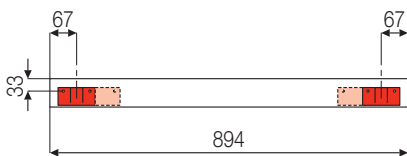

Set	Art. Nr	Set	Art. Nr		
PRO	550x380	812952	PALOMBA C.	520x380	816802
PRO	600x380	812953	PALOMBA C.	600x400	816803
PRO	420x420	812962	KARTELL	420x420	812331
PRO	520x390	812964	PRO S	560x440	818963
PRO	560x440	813951	PRO S	450x340	816961
PRO	560x440	813961	PRO	450x340	811952
PRO	600x400	816952	INO	350x360	812300
PRO	550x480	817951	INO	500x360	812302
PRO	600x480	817952	INO	450x410	816300
LIVING CITY	450x380	811430	INO	560x450	816302
LIVING CITY	500x425	811431	INO	350x365	817301
LIVING CITY	600x425	811432	INO	500x365	817302
LIVING CITY	500x460	817432	VAL	500x400	812281
LIVING CITY	600x460	817434	VAL	450x420	816280
PALOMBA	450x450	811801	VAL	550x420	816282
PALOMBA	510x510	812801	VAL	600x420	816283
LIVING SQUARE	500x380	815434	VAL	650x420	816284
LIVING SQUARE	360x360	811433	VAL	550x360	812282
LIVING SQUARE	600x340	811434	VAL	550x360	817281
LIVING SQUARE	380x380	811435			
PRO	650x480	817953			
LIVING SQUARE	650x480	816432			
PRO S	550x465	816962			
PRO S	600x465	816963			
PRO S	650x465	816964			

L = 900 mm Art. Nr. 4.0513.0/1