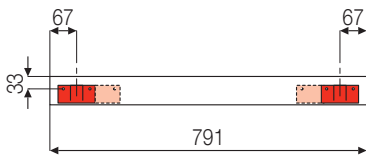

Set		Art. Nr
PRO	420x420	812962
PRO	520x390	812964
PRO	600x400	816952
LIVING CITY	450x380	811430
LIVING CITY	500x425	811431
LIVING CITY	600x425	811432
LIVING CITY	500x460	817432
LIVING CITY	600x460	817434
PALOMBA	450x450	811801
PALOMBA	510x510	812801
PALOMBA C.	520x380	816802
L. SQUARE	360x360	811433
L. SQUARE	380x380	811435
KARTELL	420x420	812331
INO	350x360	812300
INO	500x360	812302
INO	450x410	816300
INO	560x450	816302
INO	350x365	817301
VAL	500x400	812281
VAL	450x420	816280
VAL	550x420	816282
VAL	550x360	812282
PRO	550x380	812952
PRO S	450x340	816961
PRO	450x340	811952

L = 800 mm Art. Nr. 4.0512.0/1