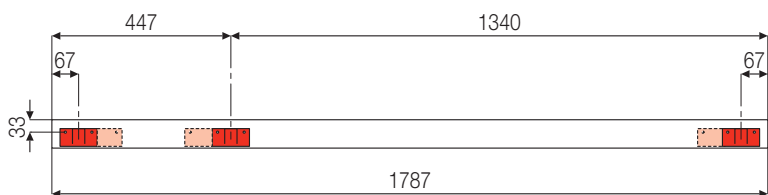

Set	Art. Nr.	Set	Art. Nr.		
PRO	550x380	812952	PALOMBA	450x450	811801
PRO	600x380	812953	PALOMBA	510x510	812801
PRO	420x420	812962	PALOMBA	900x420	816801
PRO	520x390	812964	PALOMBA C.	520x380	816802
PRO	560x440	813951	PALOMBA C.	600x400	816803
PRO	560x440	813961	KARTELL	420x420	812331
PRO	600x400	816952	PRO S	560x440	818963
PRO	550x480	817951	PRO S	450x340	816961
PRO	600x480	817952	PRO S	550x465	816962
PRO	650x480	817953	PRO S	600x465	816963
LIVING CITY	450x380	811430	PRO	450x340	811952
LIVING CITY	500x425	811431	INO	350x360	812300
LIVING CITY	600x425	811432	INO	500x360	812302
LIVING CITY	500x460	817432	INO	450x410	816300
LIVING CITY	600x460	817433	INO	560x450	816302
LIVING SQ.	500x380	815434	INO	350x365	817301
LIVING SQ.	650x480	816432	INO	500x365	817302
LIVING SQ.	360x360	811433	VAL	500x400	812281
LIVING SQ.	600x340	811434	VAL	450x420	816280
LIVING SQ.	380x380	811435	VAL	550x420	816282
			VAL	600x420	816283
			VAL	650x420	816284
			VAL	550x360	812282
			VAL	550x360	817281
LIVING SQUARE	900x480	816434	PROS	650x465	816964
KARTELL	750x350	812332	PROS	700x465	816967
LIVING CITY	800x470	817437	PROS	850x460	816965
LIVING CITY	1000x470	818438	PROS	1050x460	816966
PRO	850x485	812956	VAL	750x420	816285
PRO	1050x485	812958	VAL	950x420	816287