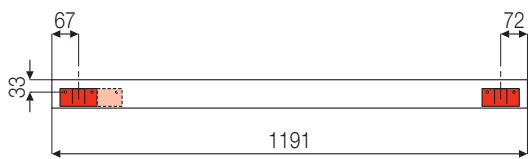

PRO	550x380	812952
PRO	650x480	817953
LIVING SQUARE	650x480	816432
PROS	450x340	816961
PROS	550x465	816962
PROS	600x465	816963
PROS	650x465	816964
PROS	700x465	816967
PRO	450x340	811952