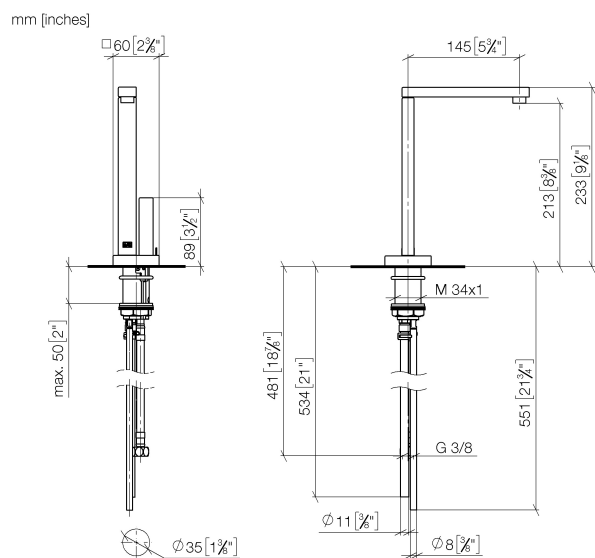

Кухня - Lot

ГОРЯЧИЙ И ХОЛОДНЫЙ WATER DISPENSER - латунь сатинированная

Артикульный номер: 17 861 680-28

- вылет 145 мм
- неподвижный, температурно-изолированный излив
- ламинарная струя
- высота смесителя 233 мм
- высота до регулятора ламинарной струи 213 мм
- диаметр сверлёного отверстия 35 мм
- подача фильтрованной горячей воды температурой до 93 °C
- подготовка фильтрованной холодной воды
- расход макс. 2 л/мин при гидравлическом давлении 3 бара
- блок управления в сборе для настенного монтажа (135 x 160 x 60 мм)
- электронный магнитный клапан
- блок питания с вилкой 100-230 В, 50-60 Гц, 18 Вт, включая комплект адаптеров для страны покупателя
- не содержит свинца
- Группа смесителей согл. DIN 4109: 1
- (ADA)
- NOTE: Not compatible with Reverse Osmosis
- Для безупречной работы крана HOT & COLD WATER DISPENSER, подключенного к бойлеру и фильтру, обеспечьте минимальное гидравлическое давление 3 бар.
- Помимо этого установка должна производиться над кухонной раковиной.
- Картридж фильтра следует менять каждые 6 месяцев. Обязательно соблюдайте все указания руководства по монтажу.
- Подробные указания по планированию и технические данные см. www.dornbracht.com/professional

латунь сатинированная

Для данного артикула требуются комплектующие.

Кухня - Lot

ГОРЯЧИЙ И ХОЛОДНЫЙ WATER DISPENSER - латунь сатинированная

Артикулный номер: 17 861 680-28

размерный чертеж

Все величины в мм / дюймах = мм x 0,0394

график расхода

Кухня - Lot

ГОРЯЧИЙ И ХОЛОДНЫЙ WATER DISPENSER - латунь сатинированная

Артикулльный номер: 17 861 680-28

Другие варианты поверхностей

хром

17 861 680-00

платина матовая