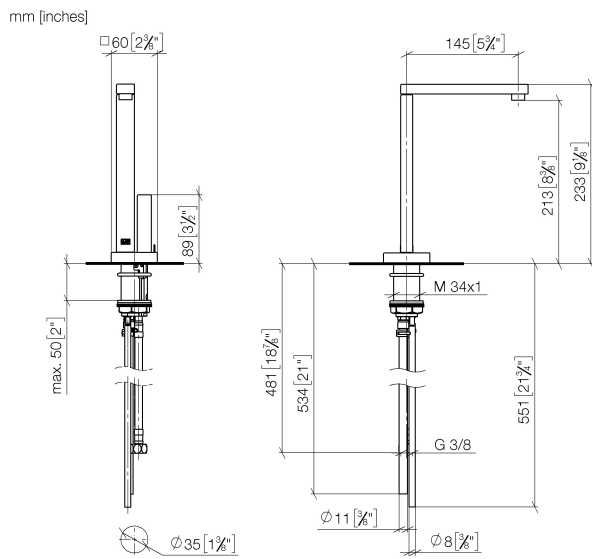

Кухня - Lot

ГОРЯЧИЙ И ХОЛОДНЫЙ WATER DISPENSER - латунь сатинированная

Артикульный номер: 17 861 680-28

размерный чертёж

Все величины в мм / дюймах = мм x 0,0394

график расхода