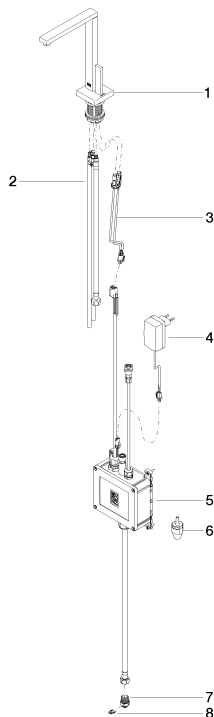

Кухня - Lot

ГОРЯЧИЙ И ХОЛОДНЫЙ WATER DISPENSER - латунь сатинированная

Артикульный номер: 17 861 680-28

- вылет 145 мм
- неподвижный, температурно-изолированный излив
- ламинарная струя
- высота смесителя 233 мм
- высота до регулятора ламинарной струи 213 мм
- диаметр сверлёного отверстия 35 мм
- подача фильтрованной горячей воды температурой до 93 °C
- подготовка фильтрованной холодной воды
- расход макс. 2 л/мин при гидравлическом давлении 3 бара
- блок управления в сборе для настенного монтажа (135 x 160 x 60 мм)
- электронный магнитный клапан
- блок питания с вилкой 100-230 В, 50-60 Гц, 18 Вт, включая комплект адаптеров для страны покупателя
- не содержит свинца
- Группа смесителей согл. DIN 4109: 1
- (ADA)
- NOTE: Not compatible with Reverse Osmosis
- Для безупречной работы крана HOT & COLD WATER DISPENSER, подключенного к бойлеру и фильтру, обеспечьте минимальное гидравлическое давление 3 бар.
- Помимо этого установка должна производиться над кухонной раковиной.
- Картридж фильтра следует менять каждые 6 месяцев. Обязательно соблюдайте все указания руководства по монтажу.
- Подробные указания по планированию и технические данные см. www.dornbracht.com/professional

график расхода

Кухня - Lot

ГОРЯЧИЙ И ХОЛОДНЫЙ WATER DISPENSER - латунь сатинированная

Артикульный номер: 17 861 680-28

Другие варианты поверхностей

хром

17 861 680-00

платина матовая

Кухня - Lot

ГОРЯЧИЙ И ХОЛОДНЫЙ WATER DISPENSER - латунь сатинированная

Артикульный номер: 17 861 680-28

Спецификация запасных частей

№	Артикульный №	Наименование	Расходуемое кол-во
1	90 17 85 100 03-28	Излив 520 x 200 x 180 мм - латунь сатинированная	1
2	90 30 04 067 00 90	Шланг -	1
3	90 10 01 048 00 90	Принадлежности электрические 48 x 253 x 59 мм -	1
4	04 10 01 050 00 90	Питание -	1
5	04 11 11 064 00 90	Блок управления 315 x 85 x 210 мм -	1
6	90 24 04 291 00 90	Подключение Ø 26 x 58 мм -	1
7	09 24 04 293 90	нипель 20,5 x 23 x 30 мм -	1
8	09 16 01 045 90	кольцо 15,4 x 12,48 x 1,39 мм -	1