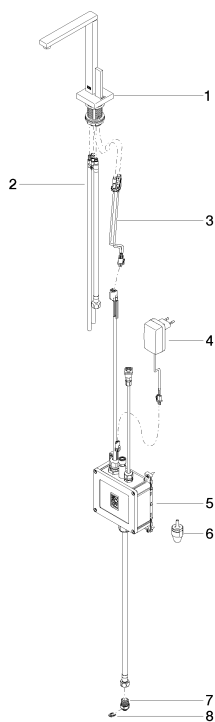

Кухня - Lot

ГОРЯЧИЙ И ХОЛОДНЫЙ WATER DISPENSER - латунь сатинированная

Артикульный номер: 17 861 680-28

### Спецификация запасных частей

№	Артикульный №	Наименование	Расходуемое кол-во
1	90 17 85 100 03-28	Излив 520 x 200 x 180 мм - латунь сатинированная	1
2	90 30 04 067 00 90	Шланг -	1
3	90 10 01 048 00 90	Принадлежности электрические 48 x 253 x 59 мм -	1
4	04 10 01 050 00 90	Питание -	1
5	04 11 11 064 00 90	Блок управления 315 x 85 x 210 мм -	1
6	90 24 04 291 00 90	Подключение Ø 26 x 58 мм -	1
7	09 24 04 293 90	ниппель 20,5 x 23 x 30 мм -	1
8	09 16 01 045 90	кольцо 15,4 x 12,48 x 1,39 мм -	1