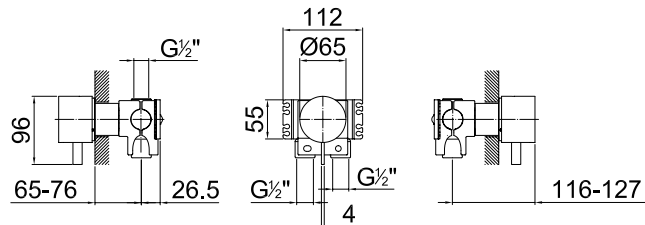

ABOUTWATER AF/21

Miscelatore doccia incasso Art. A563A+B / Shower mixer Art. A563A+B / Douche à encastrer Art. A563A+B

N°	Codice / Code	Descrizione / Description / Désignation
1	90 00 8857	Rosone per Art. A585B Complete plate for Art. A585B Rosace complet pour Art. A585B
1A	90 00 8858	Leva per Art. A585B Lever for Art. A585B Lever pour Art. A585B
2	90 00 8859	Rondella frizione trattenimento per Art. A585 Clutch retaining washer for Art. A585 Clutch rondelle de retenue pour Art. A585
3	90 00 9039	Ghiera bloccaggio cartuccia Locking ring nut for cartridge Bague d'arrêt pour cartouche
4	90 00 1270	Cartuccia Art. 1270 Cartridge Art. 1270 Cartouche Art. 1270
5	90 00 8862	Corpo cartuccia per Art. A585B Body of the cartridge for Art. A585B Corps de la cartouche pour Art. A585B
6	90 00 8860	Bicchiera guida per Art. A563B Glass guide for Art. A563B Guide verre pour Art. A563B
6A	90 00 8861	Perni fissaggio doccia incasso Art. A563B Locking screw for handle M4X20 conical Fixing pivots shower mixer Art. A563B

AF/21

Miscelatore doccia incasso Art. A563A+B / Shower mixer Art. A563A+B / Douche à encastrer Art. A563A+B

Pressione - Pressure Pression	Portata - Flow rate Debit d'eau
0,5 bar	8 l/min
1 bar	13 l/min
2 bar	19 l/min
3 bar	24 l/min
4 bar	28 l/min
5 bar	32 l/min