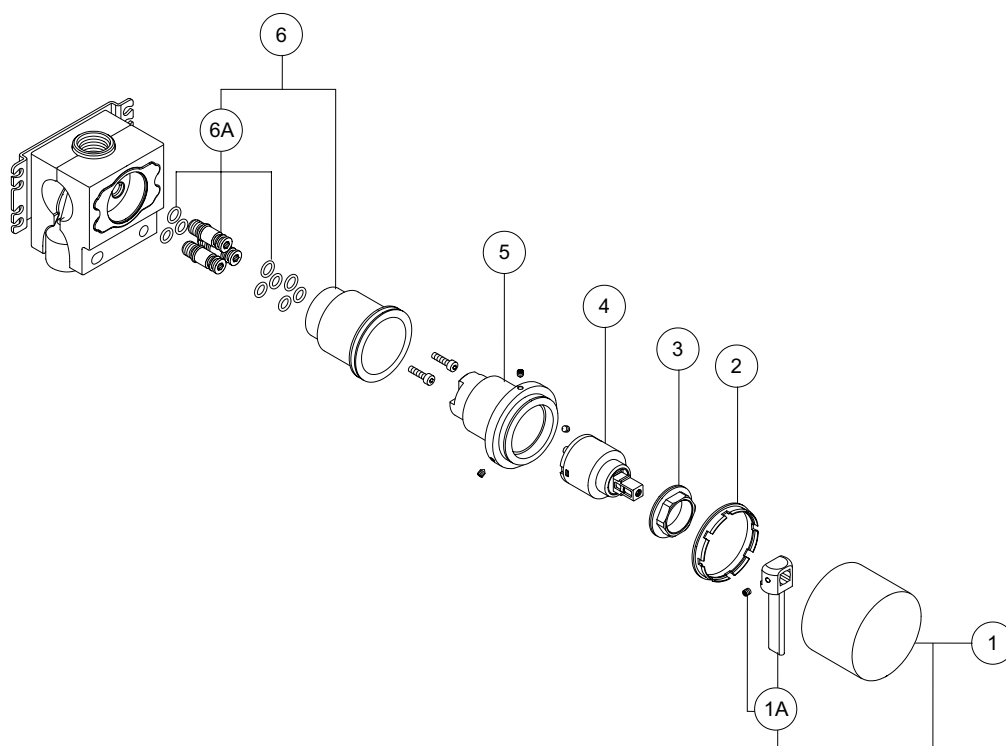

ABOUTWATER AF/21

Miscelatore doccia incasso Art. A563A+B / Shower mixer Art. A563A+B / Douche à encastrer Art. A563A+B

N°	Codice / Code	Descrizione / Description / Désignation
1	90 00 8857	Rosone per Art. A585B Complete plate for Art. A585B Rosace complet pour Art. A585B
1A	90 00 8858	Leva per Art. A585B Lever for Art. A585B Lever pour Art. A585B
2	90 00 8859	Rondella frizione trattenimento per Art. A585 Clutch retaining washer for Art. A585 Clutch rondelle de retenue pour Art. A585
3	90 00 9039	Ghiera bloccaggio cartuccia Locking ring nut for cartridge Bague d'arrêt pour cartouche
4	90 00 1270	Cartuccia Art. 1270 Cartridge Art. 1270 Cartouche Art. 1270
5	90 00 8862	Corpo cartuccia per Art. A585B Body of the cartridge for Art. A585B Corps de la cartouche pour Art. A585B
6	90 00 8860	Bicchiera guida per Art. A563B Glass guide for Art. A563B Guide verre pour Art. A563B
6A	90 00 8861	Perni fissaggio doccia incasso Art. A563B Locking screw for handle M4X20 conical Fixing pivots shower mixer Art. A563B

AF/21

Miscelatore doccia incasso Art. A563A+B / Shower mixer Art. A563A+B / Douche à encastrer Art. A563A+B

Pressione - Pressure Pression	Portata - Flow rate Debit d'eau
0,5 bar	8 l/min
1 bar	13 l/min
2 bar	19 l/min
3 bar	24 l/min
4 bar	28 l/min
5 bar	32 l/min