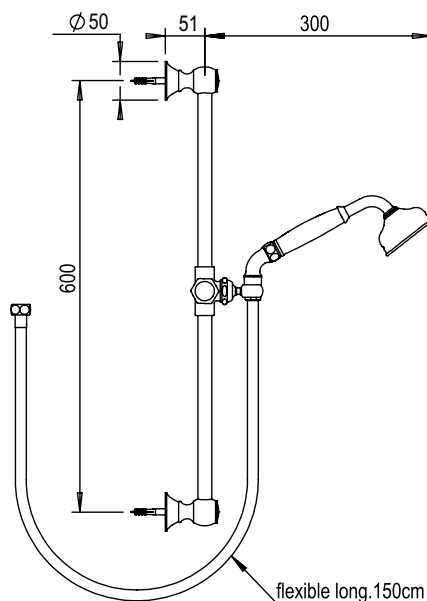

Réf. **01.542**

Garniture de douche, douchette, flexible + rail

**CARACTÉRISTIQUES**

Garniture de douche, douchette, flexible double agrafage 150 cm, rail laiton 60 cm Julia

Wall shower set with handspray, flexible hose 150 cm, brass rail 60 cm Julia