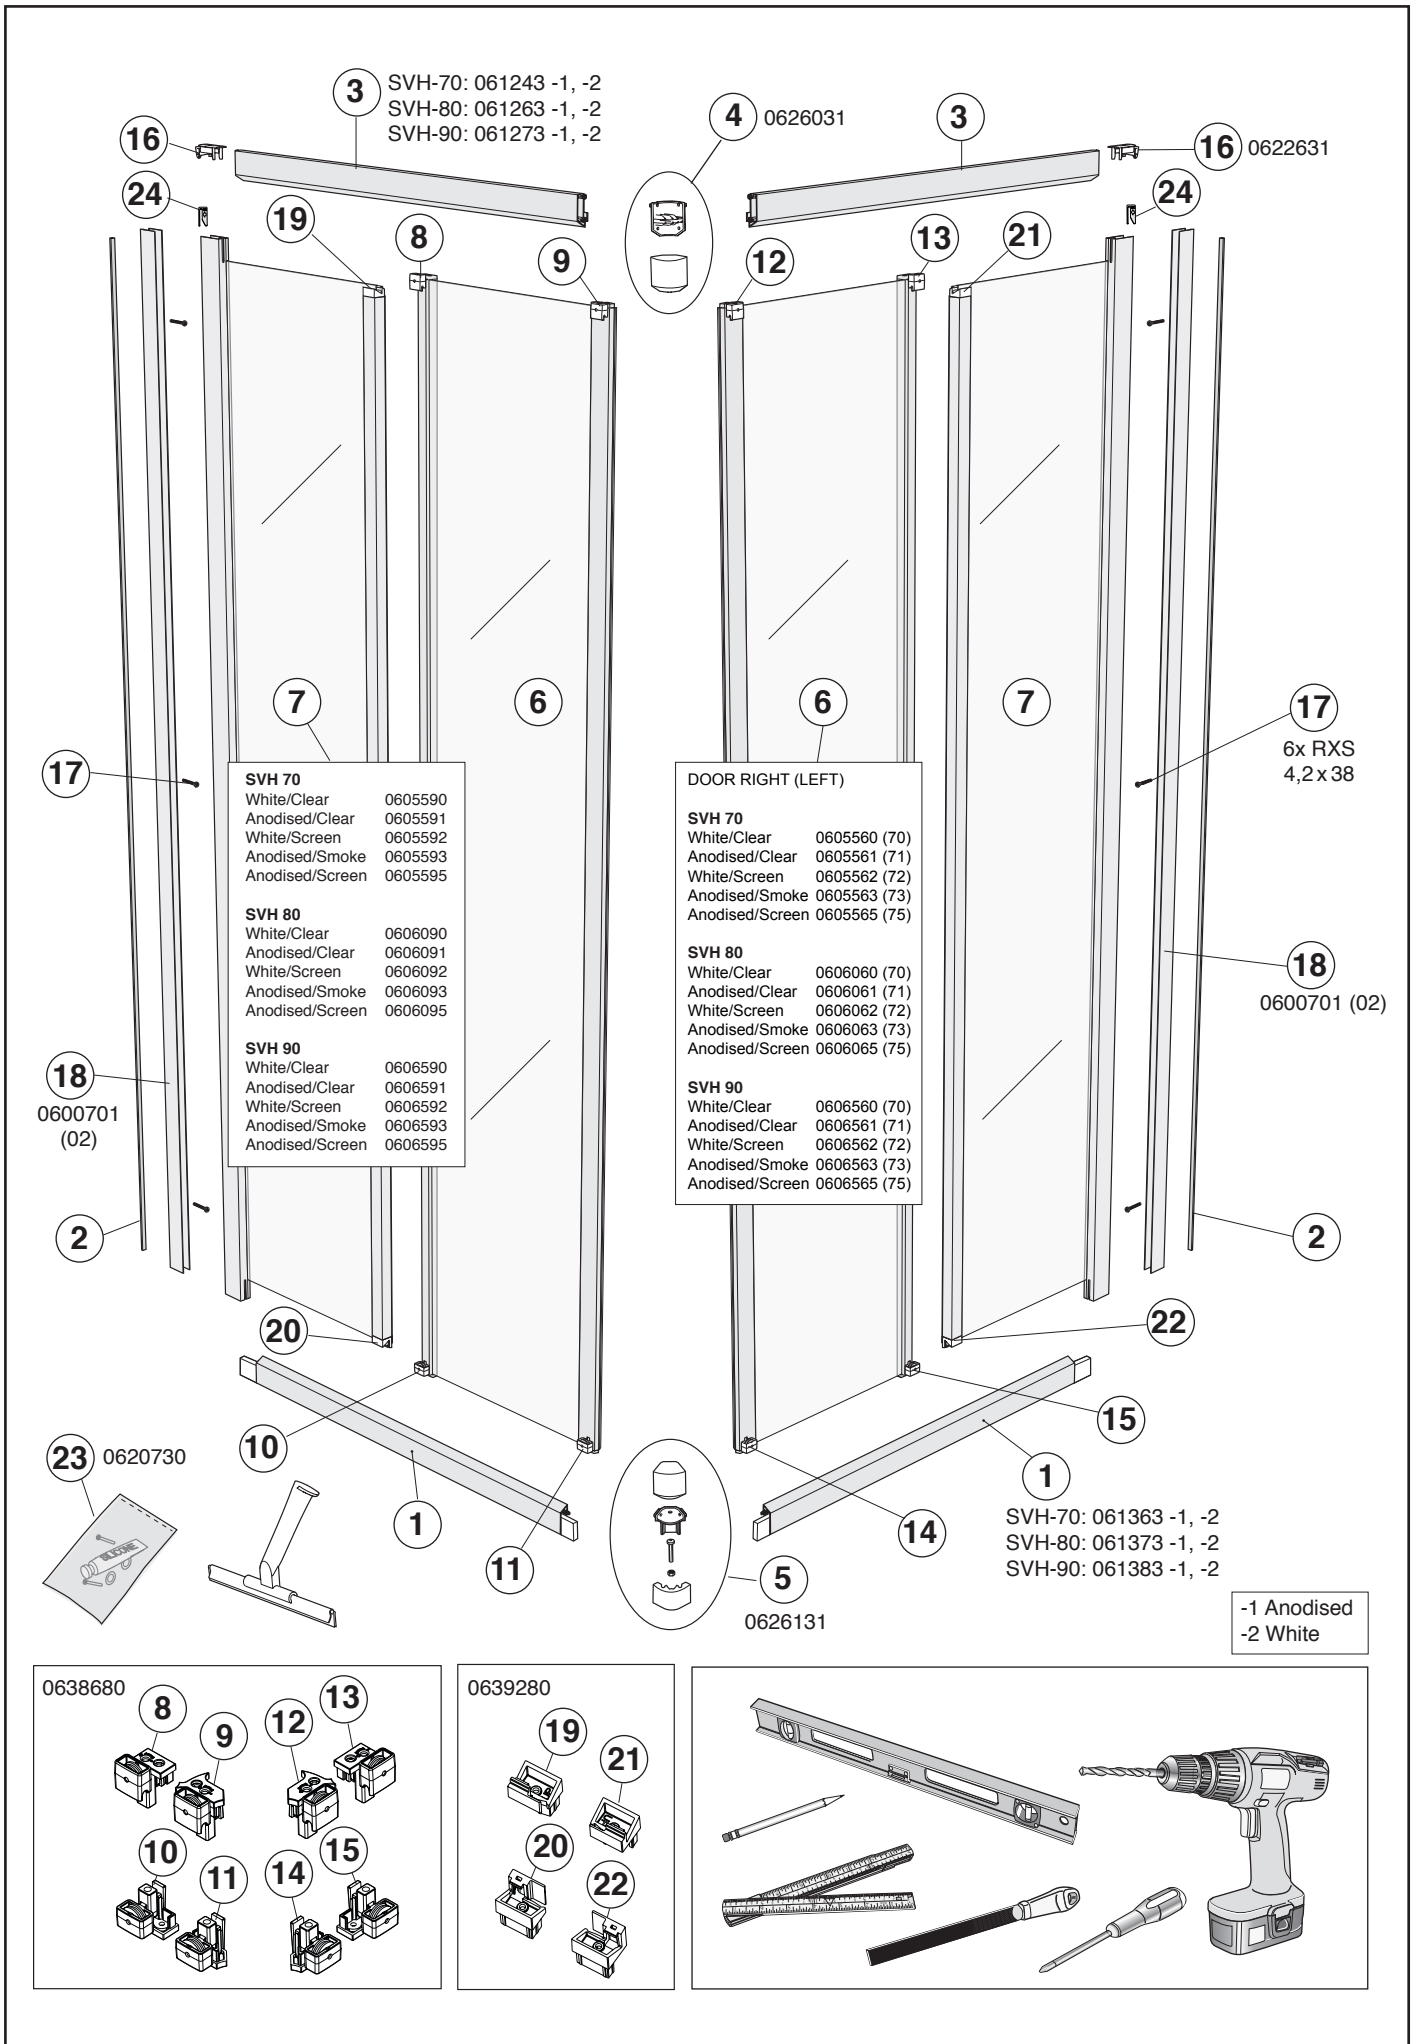

# Solid

60-07

SVH 70x90 · 90x70 · 80x80 · 90x90

SVH	A	B	C
70x90	690 – 710	890 – 910	440
90x70	890 – 910	690 – 910	440
80x80	790 – 810	790 – 810	500
90x90	890 – 910	890 – 910	510

1675647

3 SVH-70: 061243 -1, -2  
 SVH-80: 061263 -1, -2  
 SVH-90: 061273 -1, -2

4 0626031

16 0622631

<b>SVH 70</b>	
White/Clear	0605590
Anodised/Clear	0605591
White/Screen	0605592
Anodised/Smoke	0605593
Anodised/Screen	0605595
<b>SVH 80</b>	
White/Clear	0606090
Anodised/Clear	0606091
White/Screen	0606092
Anodised/Smoke	0606093
Anodised/Screen	0606095
<b>SVH 90</b>	
White/Clear	0606590
Anodised/Clear	0606591
White/Screen	0606592
Anodised/Smoke	0606593
Anodised/Screen	0606595

<b>DOOR RIGHT (LEFT)</b>	
<b>SVH 70</b>	
White/Clear	0605560 (70)
Anodised/Clear	0605561 (71)
White/Screen	0605562 (72)
Anodised/Smoke	0605563 (73)
Anodised/Screen	0605565 (75)
<b>SVH 80</b>	
White/Clear	0606060 (70)
Anodised/Clear	0606061 (71)
White/Screen	0606062 (72)
Anodised/Smoke	0606063 (73)
Anodised/Screen	0606065 (75)
<b>SVH 90</b>	
White/Clear	0606560 (70)
Anodised/Clear	0606561 (71)
White/Screen	0606562 (72)
Anodised/Smoke	0606563 (73)
Anodised/Screen	0606565 (75)

17 6x RXS  
4,2x 38

18 0600701 (02)

18 0600701 (02)

1 SVH-70: 061363 -1, -2  
 SVH-80: 061373 -1, -2  
 SVH-90: 061383 -1, -2

5 0626131

-1 Anodised  
-2 White

0638680

0639280