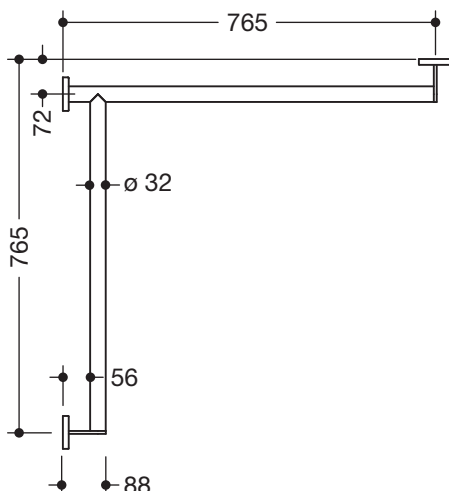

### Dusch-, Wannenhandlauf 900.35.10460

- waagrecht angeordnete, im rechten Winkel verbundene Stangen mit Befestigungsrosetten
- Ausführung links
- waagrechte Längen 765 mm, 88 mm tief
- Stangendurchmesser 32 mm, Rohrstärke 2 mm, Rosettendurchmesser 70 mm
- aus hochwertigem Edelstahl, pulverbeschichtet in den HEWI Farben DX (Weiß tiefmatt), DC (Schwarz tiefmatt), AY (Hellgrau Perlglimmer tiefmatt) und SC (Dunkelgrau Perlglimmer tiefmatt)
- reduzierte Anzahl Befestigungsrosetten durch innovative Eckverbindung
- inklusive korrosionsfreiem und geprüfem HEWI Befestigungsmaterial zur Wandmontage sowie Dichtband zur Abdichtung der Bohrpunkte
- geeignet für HEWI Einhängesitze System 900.51...

### Abmessungen in mm